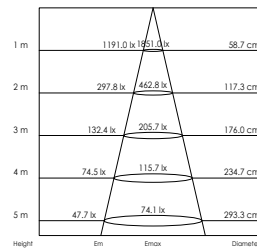

Voor de ronde draai- en kantelbare downlight (ø 108 mm) in RVS look afwerking met warm witte lichtkleur (2700K), 40° openingshoek en dimbare driver zijn de volgende artikelen benodigd:

For the round tilt and swivel downlight (ø108 mm) in stainless steel look with warm white (2700K) light color, 40° beam angle and dimmable driver the following items are needed:

1. LED module: **42180023**
2. Armatuur (Fixture ring): **42180123**
3. LED driver: **42180001**

LED Downlight
9W 3000K
25°