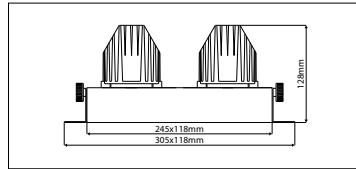

 # 120 mm

€ 74

4220022x

Rechthoek, trimless 245x118 mm 2-voudig, draai-/kantelbaar

Rectangle, trimless 245x118 mm 2-fold, rotating and tiltable

 247x120 mm

€ 109

4220023x