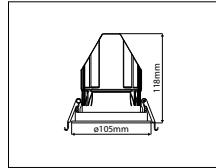

4220010x

Rond ø 105 mm, vast

Round ø 105 mm, fixed

ø 98 mm

€ 14