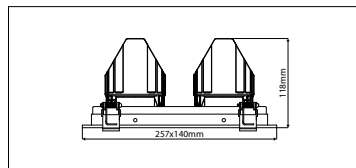

Round ø 133 mm, wallwasher

 ø 125 mm

€ 34

4220018x

Vierkant # 140 mm 1-voudig, draai-/kantelbaar

Square # 140 mm 1-fold, rotating and tiltable

 # 130 mm

€ 27

4220019x

Rechthoek 257x140 mm 2-voudig, draai-/kantelbaar

Rectangle 257x140 mm 2-fold, rotating and tiltable

 240x130 mm

€ 46

4220020x