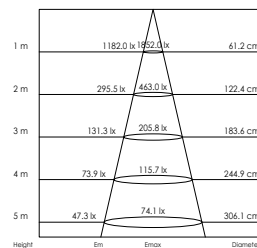

LED Downlight
9W 3000K
40°