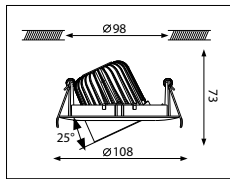

Vierkant #87 mm, kantelbaar
Square #87 mm, tilttable

Rond ø 108 mm, draai- en kantelbaar
Round ø 108 mm, rotating and tilttable

Voorbeeld samengestelde modulaire LED downlight

Example composed modular LED downlight