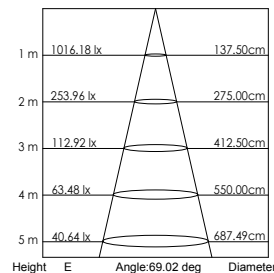

Armatuurkleur Fixture color

- 0: Wit
  White
- 1: Zwart
  Black
- 2: Zilver
  Silver

CE IP40

5 JAAR GARANTIE
YEARS WARRANTY

LED
41W 70°/95°