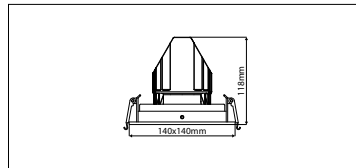

Round ø 133 mm, wallwasher

 ø 125 mm

€ 34

4220018x

Vierkant # 140 mm 1-voudig, draai-/kantelbaar

Square # 140 mm 1-fold, rotating and tiltable