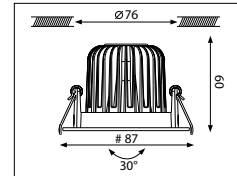

Vierkant #87 mm, kantelbaar
Square #87 mm, tilttable

Rond ø 108 mm, draai- en kantelbaar
Round ø 108 mm, rotating and tilttable

Voorbeeld samengestelde modulaire LED downlight

Example composed modular LED downlight