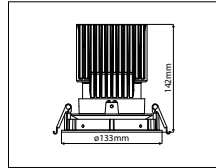

4220016x

Rond ø 133 mm, vast

Round ø 133 mm, fixed

ø 125 mm

€ 33