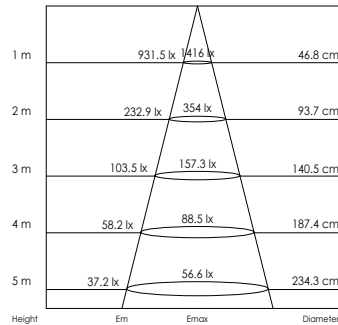

Armatuurkleur
Fixture color

- 0: Wit € 65
- 1: Zwart € 65
- 2: Zilver € 65
- 9: Puur wit € 65

Lichtbron (Light source): COB LED 6W
Verlichtingshoek (Beam angle): 20°/40°
Kleurtemperatuur (Color temperature): 2700K/3000K/4100K/5600K
Lichtstroom (Light output): 580LM/600LM/630LM/690LM
Kleurweergave index (Color rendering index): Ra ≥ 80
Bedrijfstemperatuur (Operating temperature): -30°C - +40°C
Aantal branduren (Rated life hours): > 50.000
LED voeding (inclusief) (LED driver (included)): CE
Voedingsspanning (Input voltage): 220-240V AC 50/60Hz
LED-stroom (LED-current): 350mA
Opgenomen vermogen (inclusief voeding) (Power consumption (driver included)): Max. 7W

CE IP65

5 JAAR GARANTIE
YEARS WARRANTY

Accessoires
Accessoires

Opalen lens
Frosted glass

98401550

€ 1,99

LED 6W 20°