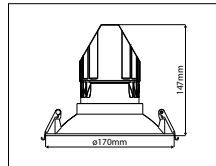

Round ø 163 mm, tiltable

 ø 150 mm

€ 21

4220013x

Rond ø 170 mm, vast

Round ø 170 mm, fixed

 ø 150 mm

€ 18