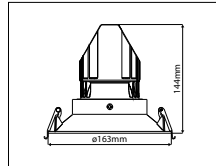

4220012x

Rond ø 163 mm, kantelbaar

Round ø 163 mm, tiltable

ø 150 mm

€ 21