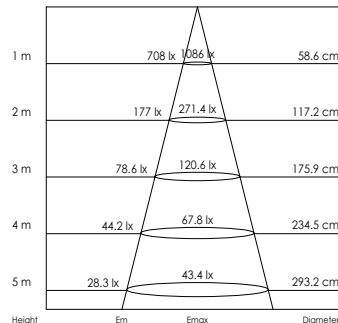

LED DOWNLIGHT SERIE (ACCENTVERLICHTING)

(LED DOWNLIGHT SERIES (ACCENT LIGHTING))

Pro-Bagno:
LED downlight ø 60 mm
7W, incl. separate LED voeding (driver)

- Waterdicht LED inbouwarmatuur
- Speciaal ontwikkelde behuizing met lage inbouwdiepte
- Gemaakt uit geëxtrudeerd aluminium, gepoederlakt in de kleuren wit, zilver of zwart, RVS look en puur wit
- Voorzien van lens met helder glas
- Het armatuur is uitgevoerd met een hoogwaardig koellichaam om de lichtterugval tot een minimum te beperken
- Wordt compleet geleverd met LED driver (niet waterdicht)

Toepassingsgebieden: douches, badkamers, overstek en overkappingen

- Waterproof recessed LED downlight
- Specially developed enclosure with low installation height
- Made of extruded aluminum, powdercoated in white, silver or black, RVS look and pure white
- Equipped with clear glass lens
- Excellent heat sink capability to minimize the luminous degradation
- Supplied with LED driver (not waterproof)

Applications: showers, bathrooms, overhang and canopies

42172/ .. / .. / .. **vanaf € 65 from**

Kleurtemperatuur
Color temperature

- 0: Warm wit, 3000K
- 1: Puur wit, 4100K
- 2: Koud wit, 5600K
- 3: Extra warm wit, 2700K

Verlichtingshoek
Beam angle

- 1: 20°
- 2: 40°

Armatuurkleur
Fixture color

- 0: Wit € 65
- 1: Zwart € 65
- 2: Zilver € 65
- 9: Puur wit € 65