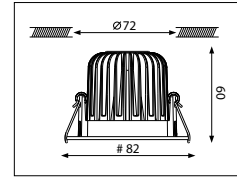

Vierkant #82 mm, vast
Square #82 mm, fixed