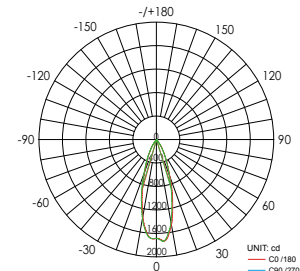

Voor de ronde draai- en kantelbare downlight (ø 108 mm) in RVS look afwerking met warm witte lichtkleur (2700K), 40° openingshoek en dimbare driver zijn de volgende artikelen benodigd:

For the round tilt and swivel downlight (ø108 mm) in stainless steel look with warm white (2700K) light color, 40° beam angle and dimmable driver the following items are needed:

1. LED module: **42180023**
2. Armatuur (Fixture ring): **42180123**
3. LED driver: **42180001**

LED Downlight
9W 3000K
25°