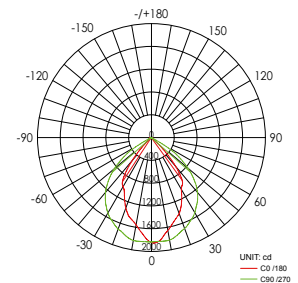

Armatuurkleur Fixture color

- 0: Wit
  White
- 1: Zwart
  Black
- 2: Zilver
  Silver

CE IP40

5 JAAR GARANTIE
YEARS WARRANTY

LED
41W 70°/95°