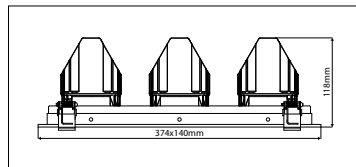

4220020x

Rechthoek 374x140 mm 3-voudig, draai-/kantelbaar

Rectangle 374x140 mm 3-fold, rotating and tiltable