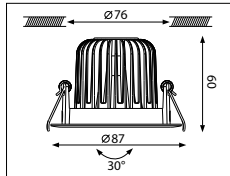

Vierkant #87 mm, kantelbaar
Square #87 mm, tilttable

Rond ø 108 mm, draai- en kantelbaar
Round ø 108 mm, rotating and tilttable

Voorbeeld samengestelde modulaire LED downlight

Example composed modular LED downlight