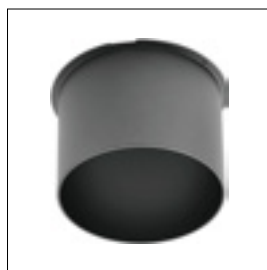

Gezandstraald glas

Frosted glass

€ 3

Anti-verblindingsafscherming lang

Anti-glare shield long

€ 6

Honingraat rooster

Honeycomb grid