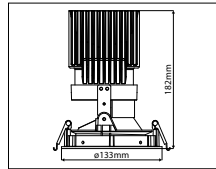

Round ø 133 mm, wallwasher

 ø 125 mm

€ 34

4220018x

Vierkant # 140 mm 1-voudig, draai-/kantelbaar

Square # 140 mm 1-fold, rotating and tiltable