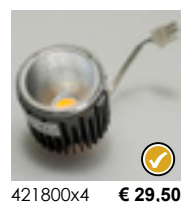

Springveer, vierkant,
vast (Système de
fixation avec ressort,
carré, fixé), # 82 mm

Springveer, vierkant,
kantelbaar (Spring clips,
square, tiltable),
87 mm

	Puur wit (Pure white)	Wit (White)	Zwart (Black)	Zilver (Silver)	RVS look (RVS look)	Chroom (Chrome)	Messing (Brass)						
42180109	€ 4	42180100	€ 4	42180101	€ 4	42180102	€ 4	42180103	€ 6	42180104	€ 6	42180105	€ 6
42180119	€ 6	42180110	€ 6	42180111	€ 6	42180112	€ 6	42180113	€ 9	42180114	€ 9	42180115	€ 9
42180129	€ 9	42180120	€ 9	42180121	€ 9	42180122	€ 9	42180123	€ 12	42180124	€ 12	42180125	€ 12
42180139	€ 4	42180130	€ 4	42180131	€ 4	42180132	€ 4	42180133	€ 6	42180134	€ 6	42180135	€ 6
42180149	€ 6	42180140	€ 6	42180141	€ 6	42180142	€ 6	42180143	€ 9	42180144	€ 9	42180145	€ 9