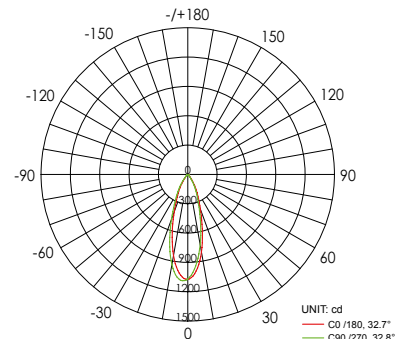

LED DOWNLIGHT SERIE (ACCENTVERLICHTING)

(LED DOWNLIGHT SERIES (ACCENT LIGHTING))

Pro-Bagno:
LED downlight ø 60 mm
7W, incl. separate LED voeding (driver)

- Waterdicht LED inbouwarmatuur
- Speciaal ontwikkelde behuizing met lage inbouwdiepte
- Gemaakt uit geëxtrudeerd aluminium, gepoederlakt in de kleuren wit, zilver of zwart, RVS look en puur wit
- Voorzien van lens met helder glas
- Het armatuur is uitgevoerd met een hoogwaardig koellichaam om de lichtterugval tot een minimum te beperken
- Wordt compleet geleverd met LED driver (niet waterdicht)

Toepassingsgebieden: douches, badkamers, overstek en overkappingen

- Waterproof recessed LED downlight
- Specially developed enclosure with low installation height
- Made of extruded aluminum, powdercoated in white, silver or black, RVS look and pure white
- Equipped with clear glass lens
- Excellent heat sink capability to minimize the luminous degradation
- Supplied with LED driver (not waterproof)

Applications: showers, bathrooms, overhang and canopies

42172/ .. / .. / .. **vanaf € 65 from**

Kleurtemperatuur
Color temperature

- 0: Warm wit, 3000K
- 1: Puur wit, 4100K
- 2: Koud wit, 5600K
- 3: Extra warm wit, 2700K

Verlichtingshoek
Beam angle

- 1: 20°
- 2: 40°

Armatuurkleur
Fixture color

- 0: Wit € 65
- 1: Zwart € 65
- 2: Zilver € 65
- 9: Puur wit € 65