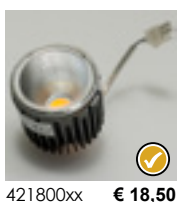

Springveer, vierkant,
vast (Système de
fixation avec ressort,
carré, fixé), # 82 mm

Springveer, vierkant,
kantelbaar (Spring clips,
square, tiltable),
87 mm

	Puur wit (Pure white)	Wit (White)	Zwart (Black)	Zilver (Silver)	RVS look (RVS look)	Chroom (Chrome)	Messing (Brass)						
42180109	€ 4	42180100	€ 4	42180101	€ 4	42180102	€ 4	42180103	€ 6	42180104	€ 6	42180105	€ 6
42180119	€ 6	42180110	€ 6	42180111	€ 6	42180112	€ 6	42180113	€ 9	42180114	€ 9	42180115	€ 9
42180129	€ 9	42180120	€ 9	42180121	€ 9	42180122	€ 9	42180123	€ 12	42180124	€ 12	42180125	€ 12
42180139	€ 4	42180130	€ 4	42180131	€ 4	42180132	€ 4	42180133	€ 6	42180134	€ 6	42180135	€ 6
42180149	€ 6	42180140	€ 6	42180141	€ 6	42180142	€ 6	42180143	€ 9	42180144	€ 9	42180145	€ 9