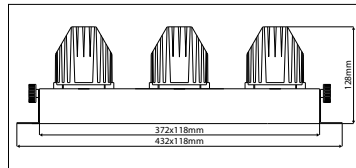

4220023x

Rechthoek, trimless 372x118 mm 3-voudig, draai-/kantelbaar

Rectangle, trimless 372x118 mm 3-fold, rotating and tiltable