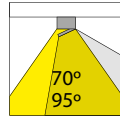

LED downlight 230x151 mm

41W, incl. separate LED voeding

41W, including separate LED driver

- Verstelbaar LED inbouwarmatuur
- Ideaal voor het aanlichten van wanden in retail toepassingen
- Behuizing gemaakt uit geëxtrudeerd aluminium, gepoederlakt in de kleuren wit, zwart of zilver
- Voorzien van koud gewalst spiegeloptiek en verdiepte LED module om hinderrijke verblinding tegen te gaan
- Het armatuur is uitgevoerd met een hoogwaardig koellichaam om de lichtterugval tot een minimum te beperken
- De voeding wordt apart meegeleverd

Toepassingsgebieden: hotels, musea, tentoonstellingen, restaurants, cafés, beurstands, winkels, representatieve ruimtes, etc.

- Adjustable recessed LED downlight with extruded body, powder-coated in white, silver or black. Ideal for illuminating walls in retail applications
- Housing made of extruded aluminum
- Equipped with deep cone for anti-glare
- Excellent heat sink capability to minimize the luminous degradation
- Remote LED driver is included

Applications: hotels, museums, exhibitions, restaurants, cafes, trade fair stands, sales areas and promotional areas, etc.

Lichtbron (Light Source): Max 41W High power LED
Verlichtingshoek (Beam angle): 70° (CO180) / 95° (C90/270)
Kleurtemperatuur (Color temperature): 3000K/4100K/5000K
Lichtstroom (Light output): 3650LM/3750LM/4500LM
Kleurweergave index (Color rendering index): Ra ≥ 80/78/75
Bedrijfstemperatuur (Operating temperature): -30°C - +40°C
Aantal branduren (Rated life hours): 35.000 - 50.000
LED voeding (inclusief) (LED driver (included)): (CE)
Voedingsspanning (Input voltage): 100-240V AC 50/60Hz
LED-stroom (LED-current): 1100mA
Opgenomen vermogen (inclusief voeding) (Power consumption (driver included)): Max 49W

42166/ .. / .. / ..

€ 150

Kleurtemperatuur Color temperature

- 0: Warm wit, 3000K
  Warm white
- 1: Puur wit, 4100K
  Pure white
- 2: Koud wit, 5600K
  Cool white

Verlichtingshoek Beam angle

- 1: 70°/95°

Armatuurkleur Fixture color

- 0: Wit
  White
- 1: Zwart
  Black
- 2: Zilver
  Silver

CE IP40

5 JAAR GARANTIE
YEARS WARRANTY