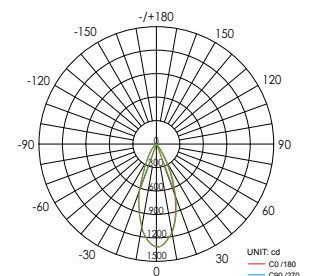

LED DOWNLIGHT SERIE (ACCENTVERLICHTING)

(LED DOWNLIGHT SERIES (ACCENT LIGHTING))

Voorbeeld samengestelde modulaire LED downlight

Example composed modular LED downlight

Voor de ronde draai- en kantelbare downlight (ø 108 mm) in RVS look afwerking met warm witte lichtkleur (2700K), 40° openingshoek en dimbare driver zijn de volgende artikelen benodigd:

For the round tilt and swivel downlight (ø108 mm) in stainless steel look with warm white (2700K) light color, 40° beam angle and dimmable driver the following items are needed:

1. LED module: **42180023**
2. Armatuur (Fixture ring): **42180123**
3. LED driver: **42180001**

LED Downlight
9W 3000K
40°