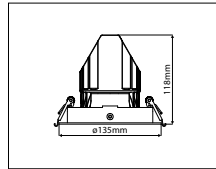

€ 14

4220011x

Rond ø 135 mm, draai-/kantelbaar

Round ø 135 mm, rotating and tiltable

 ø 117 mm

€ 18

4220012x

Rond ø 163 mm, kantelbaar