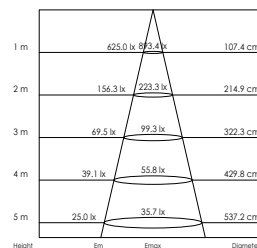

LED Downlight
9W 3000K
60°