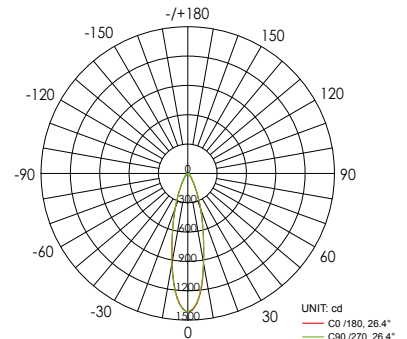

Armatuurkleur
Fixture color

- 0: Wit € 65
- 1: Zwart € 65
- 2: Zilver € 65
- 9: Puur wit € 65

Lichtbron (Light source): COB LED 6W
Verlichtingshoek (Beam angle): 20°/40°
Kleurtemperatuur (Color temperature): 2700K/3000K/4100K/5600K
Lichtstroom (Light output): 580LM/600LM/630LM/690LM
Kleurweergave index (Color rendering index): Ra ≥ 80
Bedrijfstemperatuur (Operating temperature): -30°C - +40°C
Aantal branduren (Rated life hours): > 50.000
LED voeding (inclusief) (LED driver (included)): CE
Voedingsspanning (Input voltage): 220-240V AC 50/60Hz
LED-stroom (LED-current): 350mA
Opgenomen vermogen (inclusief voeding) (Power consumption (driver included)): Max. 7W

CE IP65

5 JAAR GARANTIE
YEARS WARRANTY

Accessoires
Accessoires

Opalen lens
Frosted glass

98401550

€ 1,99

LED 6W 20°