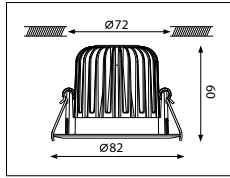

Rond ø 82 mm, vast
Round ø 82 mm, fixed