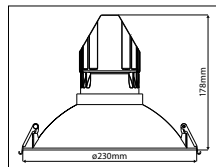

4220014x

Rond ø 230 mm, vast

Round ø 230 mm, fixed