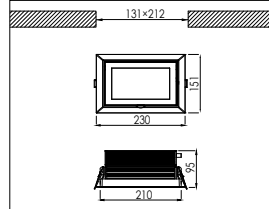

LED DOWNLIGHT SERIE (ACCENTVERLICHTING)

(LED DOWNLIGHT SERIES (ACCENT LIGHTING))

LED downlight 230x151 mm

41W, incl. separate LED voeding

41W, including separate LED driver

- Verstelbaar LED inbouwarmatuur
- Ideaal voor het aanlichten van wanden in retail toepassingen
- Behuizing gemaakt uit geëxtrudeerd aluminium, gepoederlakt in de kleuren wit, zwart of zilver
- Voorzien van koud gewalst spiegeloptiek en verdiepte LED module om hinderrijke verblinding tegen te gaan
- Het armatuur is uitgevoerd met een hoogwaardig koellichaam om de lichtterugval tot een minimum te beperken
- De voeding wordt apart meegeleverd

Toepassingsgebieden: hotels, musea, tentoonstellingen, restaurants, cafés, beurstands, winkels, representatieve ruimtes, etc.

- Adjustable recessed LED downlight with extruded body, powder-coated in white, silver or black. Ideal for illuminating walls in retail applications
- Housing made of extruded aluminum
- Equipped with deep cone for anti-glare
- Excellent heat sink capability to minimize the luminous degradation
- Remote LED driver is included

Applications: hotels, museums, exhibitions, restaurants, cafes, trade fair stands, sales areas and promotional areas, etc.