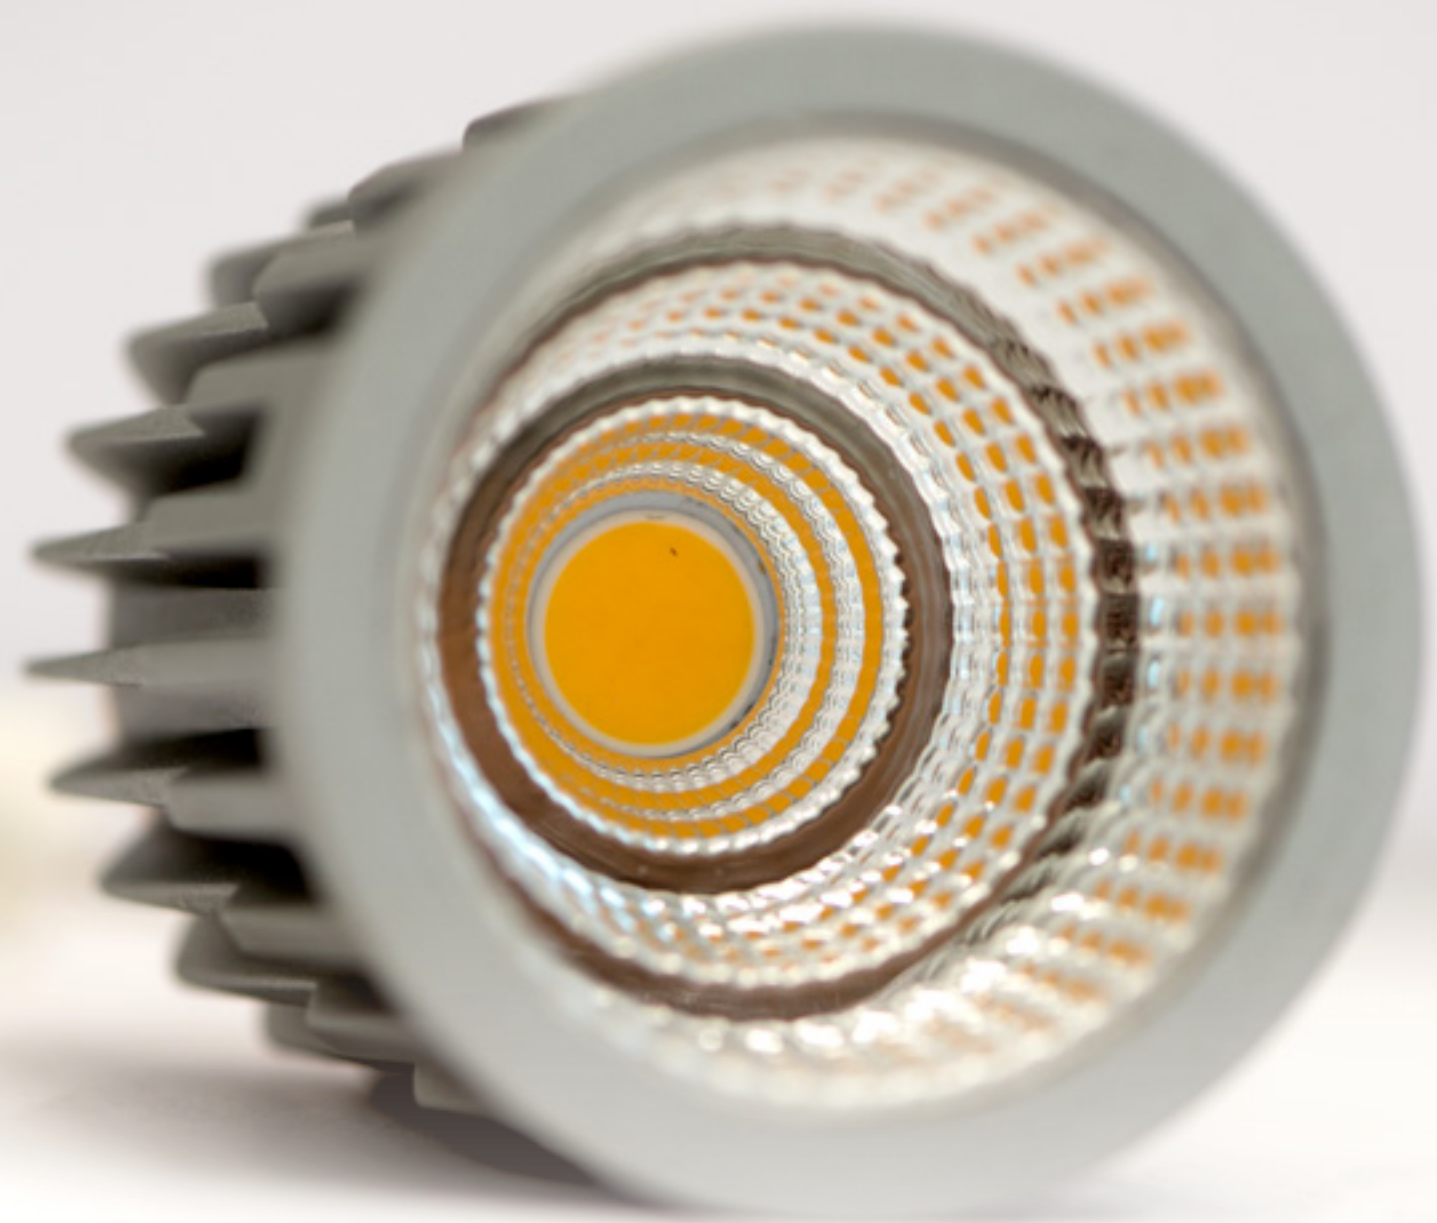

TOEPASSINGSGBIEDEN: VERVANGING VAN
GU5.3 EN GU10 HALOGEEN REFLECTORLAMPEN

APPLICATIONS: VERVANGING VAN GU5.3 EN
GU10 HALOGEEN REFLECTORLAMPEN

LED Retrofit Module ø 50 mm 8W

- LED module voor toepassing in bestaande of nieuwe (inbouw) armaturen
- LED alternatief voor GU5.3 en GU10 halogeen reflector lampen
- Leverbaar met dimbare of niet-dimbare driver
- LED module en LED driver zijn separaat
- Tot 4 keer langere levensduur dan LED retrofit lampen