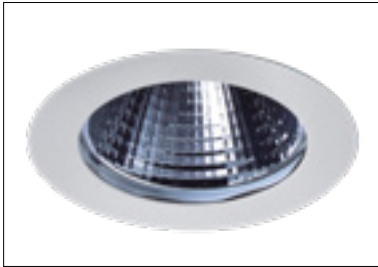

LED DOWNLIGHT SERIE (ACCENTVERLICHTING)

(LED DOWNLIGHT SERIES (ACCENT LIGHTING))

Downlight ringen

Downlight rings

4220010x

Rond ø 105 mm, vast

Round ø 105 mm, fixed

ø 98 mm

€ 14