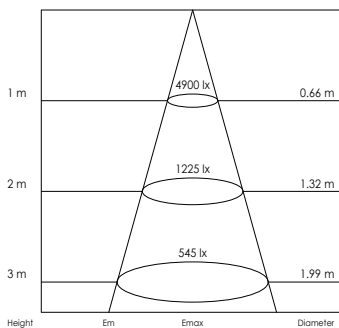

DIAGRAMMEN GEBASEERD OP 41104X40 (3000K, 40°, RA>90)
DIAGRAMS BASED ON 41104X40 (3000K, 40°, RA>90)