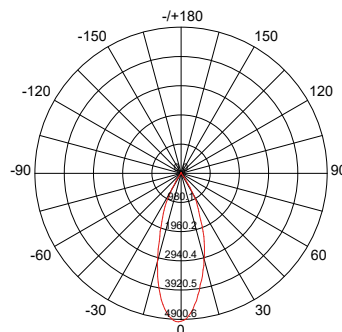

DIAGRAMMEN GEBASEERD OP 41104X40 (3000K, 40°, RA>90)
DIAGRAMS BASED ON 41104X40 (3000K, 40°, RA>90)