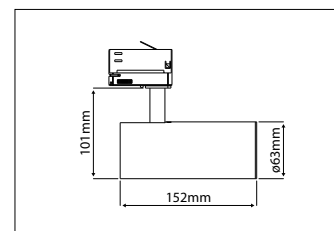

PRO-RIO TRACKLIGHT C

CE IP20

- LED tracklight voor toepassing in combinatie met Global-, Eutrack- en Nordic 3-fase spanningsrail
- Fraai uiterlijk mede door de in het armatuur geïntegreerde LED voeding
- Zeer goede kleurweergave (Ra>90 standaard): uitermate geschikt voor retail toepassingen
- Behuizing gemaakt uit geëxtrudeerd aluminium, gepoederlakt in de kleuren wit, zwart of lichtgrijs
- Voorzien van spiegeloptiek (24°, 40° of 60° openingshoek) en verdiepte LED module om hinderlijke verblinding tegen te gaan
- Het armatuur is 350° roteer- en 90° kantelbaar

- LED track light can be installed in combination with Global, Eutrack and Nordic 3-phase spotlight rail
- Attractive appearance thanks to the fixture's integrated LED power supply
- Very good color rendering (Ra>90 default): ideal for retail applications
- Housing made of extruded aluminum, powder-coated in white, black or light grey
- Fitted with mirror optics (beam angle 24°, 40° or 55°) and recessed LED module to avoid disturbing glare
- The fixture is 350° rotatable and 90° tilttable

€ 110

ARTIKELBOOM (ARTICLE TREE)

Art.nr. Art.no.	Armatuur Fixture	Kleurweergave index / Verlichtingshoek Color rendering index / Beam angle	Kleurtemperatuur Color temperature	Prijs Price
41103/ .. / .. / ..	X	X	X	
	2: Wit (white), 3 fase (phase) rail	3: Ra > 90, 24° reflector	0: 3000K	€ 110
	5: Zwart (black), 3 fase (phase) rail	4: Ra > 90, 40° reflector	1: 4000K	
	8: Lichtgrijs (light grey), 3 fase (phase) rail	5: Ra > 90, 60° reflector	3: 2700K	
		6: Ra > 95, 24° reflector	5: 3000K (triac dimbaar) + € 20	
		7: Ra > 95, 40° reflector	6: 4000K (triac dimbaar) + € 20	
		8: Ra > 95, 60° reflector	8: 2700K (triac dimbaar) + € 20	

5 JAAR GARANTIE
YEARS WARRANTY

TECHNISCHE SPECIFICATIES (TECHNICAL SPECIFICATIONS)