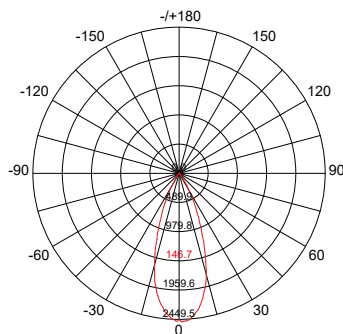

PRO-RIO TRACKLIGHT C

CE IP20

- LED tracklight voor toepassing in combinatie met Global-, Eutrack- en Nordic 3-fase spanningsrail
- Fraai uiterlijk mede door de in het armatuur geïntegreerde LED voeding
- Zeer goede kleurweergave (Ra>90 standaard): uitermate geschikt voor retail toepassingen
- Behuizing gemaakt uit geëxtrudeerd aluminium, gepoederlakt in de kleuren wit, zwart of lichtgrijs
- Voorzien van spiegeloptiek (24°, 40° of 60° openingshoek) en verdiepte LED module om hinderlijke verblinding tegen te gaan
- Het armatuur is 350° roteer- en 90° kantelbaar

- LED track light can be installed in combination with Global, Eutrack and Nordic 3-phase spotlight rail
- Attractive appearance thanks to the fixture's integrated LED power supply
- Very good color rendering (Ra>90 default): ideal for retail applications
- Housing made of extruded aluminum, powder-coated in white, black or light grey
- Fitted with mirror optics (beam angle 24°, 40° or 55°) and recessed LED module to avoid disturbing glare
- The fixture is 350° rotatable and 90° tilttable

€ 110

ARTIKELBOOM (ARTICLE TREE)

Art.nr. Art.no.	Armatuur Fixture	Kleurweergave index / Verlichtingshoek Color rendering index / Beam angle	Kleurtemperatuur Color temperature	Prijs Price
41103/ .. / .. / ..	X	X	X	
	2: Wit (white), 3 fase (phase) rail	3: Ra > 90, 24° reflector	0: 3000K	€ 110
	5: Zwart (black), 3 fase (phase) rail	4: Ra > 90, 40° reflector	1: 4000K	
	8: Lichtgrijs (light grey), 3 fase (phase) rail	5: Ra > 90, 60° reflector	3: 2700K	
		6: Ra > 95, 24° reflector	5: 3000K (triac dimbaar) + € 20	
		7: Ra > 95, 40° reflector	6: 4000K (triac dimbaar) + € 20	
		8: Ra > 95, 60° reflector	8: 2700K (triac dimbaar) + € 20	

5 JAAR GARANTIE
YEARS WARRANTY

TECHNISCHE SPECIFICATIES (TECHNICAL SPECIFICATIONS)