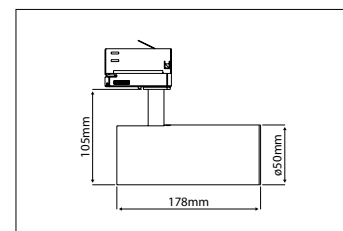

PRO-RIO TRACKLIGHT B

CE IP20

- LED tracklight voor toepassing in combinatie met Global-, Eutrack- en Nordic 3-fase spanningsrail
- Hoge lichtopbrengst in verhouding tot afmeting
- Behuizing gemaakt uit **koper**, gepoederlakt in de kleuren wit, zwart of lichtgrijs
- Uitermate minimalistisch ontwerp, slank uiterlijk, geïntegreerde LED voeding
- Zeer goede kleurweergave (Ra>90 standaard): uitermate geschikt voor retail toepassingen
- Het armatuur is 350° rooteer- en 90° kantelbaar

- LED track light can be installed in combination with Global, Eutrack and Nordic 3-phase spotlight rail
- High luminous efficiency relative to size
- Housing made of copper, powder-coated in white, black or light grey
- Extremely minimalistic design, slim appearance, integrated LED power supply
- Very good color rendering (Ra>90 default): ideal for retail applications
- The fixture is 350° rotatable and 90° tiltable

€ 169

ARTIKELBOOM (ARTICLE TREE)

Art.nr. Art.no.	Armatuur Fixture	Kleurweergave index / Verlichtingshoek Color rendering index / Beam angle	Kleurtemperatuur Color temperature	Prijs Price
41102/ .. / .. / ..	X	X	X	
	2: Wit (white), 3 fase (phase) rail	4: Ra > 90, 40° reflector	0: 3000K	€ 169
	5: Zwart (black), 3 fase (phase) rail	7: Ra > 95, 40° reflector	1: 4000K	
	8: Lichtgrijs (light grey), 3 fase (phase) rail		3: 2700K	

5 JAAR GARANTIE
5 YEARS WARRANTY

TECHNISCHE SPECIFICATIES (TECHNICAL SPECIFICATIONS)

Versie Version	Vermogen Power consumption (W)	Lichtstroom light output (LM)			Cosinus Phi (Power factor)	Art. nr Art.no.
		2700K	3000K	4200K		
Pro-Rio Tracklight B	27 W	2330	2510	2700	> 0.90	41102xxx