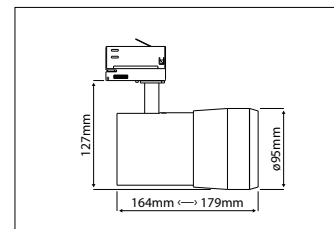

PRO-RIO TRACKLIGHT A

CE IP20

- LED tracklight voor toepassing in combinatie met Global-, Eutrack- en Nordic 3-fase spanningsrail
- Fraai uiterlijk mede door de in het armatuur geïntegreerde LED voeding
- Zeer goede kleurweergave (Ra>90 standaard): uitermate geschikt voor retail toepassingen
- Behuizing gemaakt uit geëxtrudeerd aluminium, gepoederlakt in de kleuren wit, zwart of lichtgrijs
- Voorzien van verstelbare lens waardoor de openingshoek tussen 20° en 60° kan worden gevarieerd
- Het armatuur is 350° roteer- en 90° kantelbaar

- LED track light can be installed in combination with Global, Eutrack and Nordic 3-phase spotlight rail
- Attractive appearance thanks to the fixture's integrated LED power supply
- Very good color rendering (Ra>90 default): ideal for retail applications
- Housing made of extruded aluminum, powder-coated in white, black or light grey
- Provided with adjustable lens so that the opening angle can be varied between 20° and 60°
- The fixture is 350° rotatable and 90° tiltable

€ 209

ARTIKELBOOM (ARTICLE TREE)

Art.nr. Art.no.	Armatuur Fixture	Kleurweergave index Color rendering index	Kleurtemperatuur Color temperature	Prijs Price
41101/ .. / .. / ..	X	X	X	
	2: Wit (White), 3 fase (phase) rail	3: Ra > 90	0: 3000K	€ 209
	5: Zwart (Black), 3 fase (phase) rail	6: Ra > 95	1: 4000K	
	8: Lichtgrijs (Light grey), 3 fase (phase) rail		3: 2700K	

5 JAAR GARANTIE
YEARS WARRANTY

TECHNISCHE SPECIFICATIES (TECHNICAL SPECIFICATIONS)

Versie Version	Vermogen Power consumption (W)	Lichtstroom light output (LM)			Cosinus Phi (Power factor)	Art. nr Art.no.
		2700K	3000K	4200K		
Pro-Rio Tracklight A	35 W	2570	2770	2980	> 0.90	41101xxx