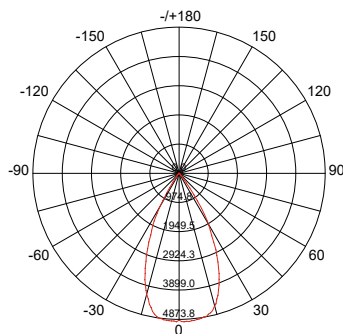

DIAGRAMMEN GEBASEERD OP 41106X50 (3000K, 55°, RA>90)
DIAGRAMS BASED ON 41106X50 (3000K, 55°, RA>90)