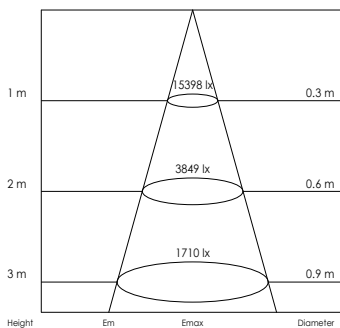

PRO-RIO TRACKLIGHT A

CE IP20

- LED tracklight voor toepassing in combinatie met Global-, Eutrack- en Nordic 3-fase spanningsrail
- Fraai uiterlijk mede door de in het armatuur geïntegreerde LED voeding
- Zeer goede kleurweergave (Ra>90 standaard): uitermate geschikt voor retail toepassingen
- Behuizing gemaakt uit geëxtrudeerd aluminium, gepoederlakt in de kleuren wit, zwart of lichtgrijs
- Voorzien van verstelbare lens waardoor de openingshoek tussen 20° en 60° kan worden gevarieerd
- Het armatuur is 350° roteer- en 90° kantelbaar

- LED track light can be installed in combination with Global, Eutrack and Nordic 3-phase spotlight rail
- Attractive appearance thanks to the fixture's integrated LED power supply
- Very good color rendering (Ra>90 default): ideal for retail applications
- Housing made of extruded aluminum, powder-coated in white, black or light grey
- Provided with adjustable lens so that the opening angle can be varied between 20° and 60°
- The fixture is 350° rotatable and 90° tiltable

€ 209

ARTIKELBOOM (ARTICLE TREE)

Art.nr. Art.no.	Armatuur Fixture	Kleurweergave index Color rendering index	Kleurtemperatuur Color temperature	Prijs Price
41101/ .. / .. / ..	X	X	X	
	2: Wit (White), 3 fase (phase) rail	3: Ra > 90	0: 3000K	€ 209
	5: Zwart (Black), 3 fase (phase) rail	6: Ra > 95	1: 4000K	
	8: Lichtgrijs (Light grey), 3 fase (phase) rail		3: 2700K	

5 JAAR GARANTIE
YEARS WARRANTY

TECHNISCHE SPECIFICATIES (TECHNICAL SPECIFICATIONS)

Versie Version	Vermogen Power consumption (W)	Lichtstroom light output (LM)			Cosinus Phi (Power factor)	Art. nr Art.no.
		2700K	3000K	4200K		
Pro-Rio Tracklight A	35 W	2570	2770	2980	> 0.90	41101xxx