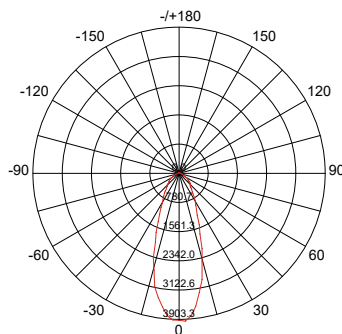

PRO-RIO TRACKLIGHT B

CE IP20

- LED tracklight voor toepassing in combinatie met Global-, Eutrack- en Nordic 3-fase spanningsrail
- Hoge lichtopbrengst in verhouding tot afmeting
- Behuizing gemaakt uit **koper**, gepoederlakt in de kleuren wit, zwart of lichtgrijs
- Uitermate minimalistisch ontwerp, slank uiterlijk, geïntegreerde LED voeding
- Zeer goede kleurweergave (Ra>90 standaard): uitermate geschikt voor retail toepassingen
- Het armatuur is 350° rooteer- en 90° kantelbaar

- LED track light can be installed in combination with Global, Eutrack and Nordic 3-phase spotlight rail
- High luminous efficiency relative to size
- Housing made of copper, powder-coated in white, black or light grey
- Extremely minimalistic design, slim appearance, integrated LED power supply
- Very good color rendering (Ra>90 default): ideal for retail applications
- The fixture is 350° rotatable and 90° tiltable

€ 169

ARTIKELBOOM (ARTICLE TREE)

Art.nr. Art.no.	Armatuur Fixture	Kleurweergave index / Verlichtingshoek Color rendering index / Beam angle	Kleurtemperatuur Color temperature	Prijs Price
41102/ .. / .. / ..	X	X	X	
	2: Wit (white), 3 fase (phase) rail	4: Ra > 90, 40° reflector	0: 3000K	€ 169
	5: Zwart (black), 3 fase (phase) rail	7: Ra > 95, 40° reflector	1: 4000K	
	8: Lichtgrijs (light grey), 3 fase (phase) rail		3: 2700K	

5 JAAR GARANTIE
5 YEARS WARRANTY

TECHNISCHE SPECIFICATIES (TECHNICAL SPECIFICATIONS)

Versie Version	Vermogen Power consumption (W)	Lichtstroom light output (LM)			Cosinus Phi (Power factor)	Art. nr Art.no.
		2700K	3000K	4200K		
Pro-Rio Tracklight B	27 W	2330	2510	2700	> 0.90	41102xxx