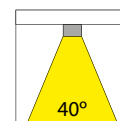

PRO-RIO TRACKLIGHT B

CE IP20

- LED tracklight voor toepassing in combinatie met Global-, Eutrack- en Nordic 3-fase spanningsrail
- Hoge lichtopbrengst in verhouding tot afmeting
- Behuizing gemaakt uit **koper**, gepoederlakt in de kleuren wit, zwart of lichtgrijs
- Uitermate minimalistisch ontwerp, slank uiterlijk, geïntegreerde LED voeding
- Zeer goede kleurweergave (Ra>90 standaard): uitermate geschikt voor retail toepassingen
- Het armatuur is 350° rooteer- en 90° kantelbaar

- LED track light can be installed in combination with Global, Eutrack and Nordic 3-phase spotlight rail
- High luminous efficiency relative to size
- Housing made of copper, powder-coated in white, black or light grey
- Extremely minimalistic design, slim appearance, integrated LED power supply
- Very good color rendering (Ra>90 default): ideal for retail applications
- The fixture is 350° rotatable and 90° tiltable

€ 169

ARTIKELBOOM (ARTICLE TREE)

Art.nr. Art.no.	Armatuur Fixture	Kleurweergave index / Verlichtingshoek Color rendering index / Beam angle	Kleurtemperatuur Color temperature	Prijs Price
41102/ .. / .. / ..	X	X	X	
	2: Wit (white), 3 fase (phase) rail	4: Ra > 90, 40° reflector	0: 3000K	€ 169
	5: Zwart (black), 3 fase (phase) rail	7: Ra > 95, 40° reflector	1: 4000K	
	8: Lichtgrijs (light grey), 3 fase (phase) rail		3: 2700K	

5 JAAR GARANTIE
5 YEARS WARRANTY

TECHNISCHE SPECIFICATIES (TECHNICAL SPECIFICATIONS)

Versie Version	Vermogen Power consumption (W)	Lichtstroom light output (LM)			Cosinus Phi (Power factor)	Art. nr Art.no.
		2700K	3000K	4200K		
Pro-Rio Tracklight B	27 W	2330	2510	2700	> 0.90	41102xxx