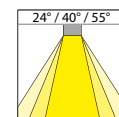

DIAGRAMMEN GEBASEERD OP 41104X40 (3000K, 40°, RA>90)
DIAGRAMS BASED ON 41104X40 (3000K, 40°, RA>90)