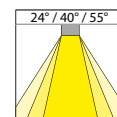

DIAGRAMMEN GEBASEERD OP 41106X50 (3000K, 55°, RA>90)
DIAGRAMS BASED ON 41106X50 (3000K, 55°, RA>90)