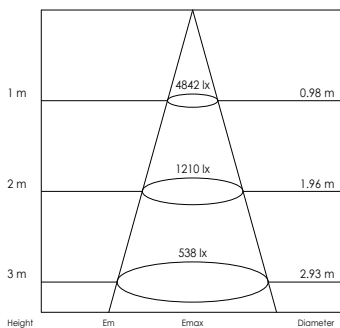

DIAGRAMMEN GEBASEERD OP 41106X50 (3000K, 55°, RA>90)
DIAGRAMS BASED ON 41106X50 (3000K, 55°, RA>90)