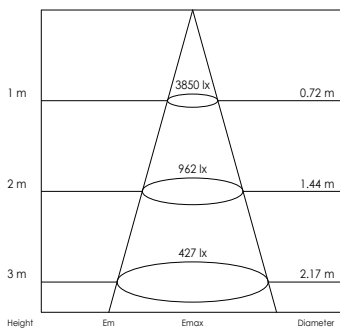

PRO-RIO TRACKLIGHT B

CE IP20

- LED tracklight voor toepassing in combinatie met Global-, Eutrack- en Nordic 3-fase spanningsrail
- Hoge lichtopbrengst in verhouding tot afmeting
- Behuizing gemaakt uit **koper**, gepoederlakt in de kleuren wit, zwart of lichtgrijs
- Uitermate minimalistisch ontwerp, slank uiterlijk, geïntegreerde LED voeding
- Zeer goede kleurweergave (Ra>90 standaard): uitermate geschikt voor retail toepassingen
- Het armatuur is 350° rooteer- en 90° kantelbaar

- LED track light can be installed in combination with Global, Eutrack and Nordic 3-phase spotlight rail
- High luminous efficiency relative to size
- Housing made of copper, powder-coated in white, black or light grey
- Extremely minimalistic design, slim appearance, integrated LED power supply
- Very good color rendering (Ra>90 default): ideal for retail applications
- The fixture is 350° rotatable and 90° tiltable

€ 169

ARTIKELBOOM (ARTICLE TREE)

Art.nr. Art.no.	Armatuur Fixture	Kleurweergave index / Verlichtingshoek Color rendering index / Beam angle	Kleurtemperatuur Color temperature	Prijs Price
41102/ .. / .. / ..	X	X	X	
	2: Wit (white), 3 fase (phase) rail	4: Ra > 90, 40° reflector	0: 3000K	€ 169
	5: Zwart (black), 3 fase (phase) rail	7: Ra > 95, 40° reflector	1: 4000K	
	8: Lichtgrijs (light grey), 3 fase (phase) rail		3: 2700K	

5 JAAR GARANTIE
5 YEARS WARRANTY

TECHNISCHE SPECIFICATIES (TECHNICAL SPECIFICATIONS)

Versie Version	Vermogen Power consumption (W)	Lichtstroom light output (LM)			Cosinus Phi (Power factor)	Art. nr Art.no.
		2700K	3000K	4200K		
Pro-Rio Tracklight B	27 W	2330	2510	2700	> 0.90	41102xxx