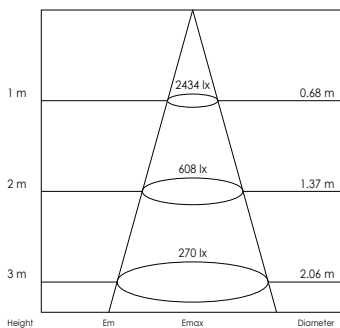

PRO-RIO TRACKLIGHT C

CE IP20

- LED tracklight voor toepassing in combinatie met Global-, Eutrack- en Nordic 3-fase spanningsrail
- Fraai uiterlijk mede door de in het armatuur geïntegreerde LED voeding
- Zeer goede kleurweergave (Ra>90 standaard): uitermate geschikt voor retail toepassingen
- Behuizing gemaakt uit geëxtrudeerd aluminium, gepoederlakt in de kleuren wit, zwart of lichtgrijs
- Voorzien van spiegeloptiek (24°, 40° of 60° openingshoek) en verdiepte LED module om hinderlijke verblinding tegen te gaan
- Het armatuur is 350° roteer- en 90° kantelbaar

- LED track light can be installed in combination with Global, Eutrack and Nordic 3-phase spotlight rail
- Attractive appearance thanks to the fixture's integrated LED power supply
- Very good color rendering (Ra>90 default): ideal for retail applications
- Housing made of extruded aluminum, powder-coated in white, black or light grey
- Fitted with mirror optics (beam angle 24°, 40° or 55°) and recessed LED module to avoid disturbing glare
- The fixture is 350° rotatable and 90° tilttable

€ 110

ARTIKELBOOM (ARTICLE TREE)

Art.nr. Art.no.	Armatuur Fixture	Kleurweergave index / Verlichtingshoek Color rendering index / Beam angle	Kleurtemperatuur Color temperature	Prijs Price
41103/ .. / .. / ..	X	X	X	
	2: Wit (white), 3 fase (phase) rail	3: Ra > 90, 24° reflector	0: 3000K	€ 110
	5: Zwart (black), 3 fase (phase) rail	4: Ra > 90, 40° reflector	1: 4000K	
	8: Lichtgrijs (light grey), 3 fase (phase) rail	5: Ra > 90, 60° reflector	3: 2700K	
		6: Ra > 95, 24° reflector	5: 3000K (triac dimbaar) + € 20	
		7: Ra > 95, 40° reflector	6: 4000K (triac dimbaar) + € 20	
		8: Ra > 95, 60° reflector	8: 2700K (triac dimbaar) + € 20	

5 JAAR GARANTIE
YEARS WARRANTY

TECHNISCHE SPECIFICATIES (TECHNICAL SPECIFICATIONS)