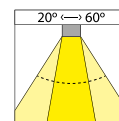

PRO-RIO TRACKLIGHT A

CE IP20

- LED tracklight voor toepassing in combinatie met Global-, Eutrack- en Nordic 3-fase spanningsrail
- Fraai uiterlijk mede door de in het armatuur geïntegreerde LED voeding
- Zeer goede kleurweergave (Ra>90 standaard): uitermate geschikt voor retail toepassingen
- Behuizing gemaakt uit geëxtrudeerd aluminium, gepoederlakt in de kleuren wit, zwart of lichtgrijs
- Voorzien van verstelbare lens waardoor de openingshoek tussen 20° en 60° kan worden gevarieerd
- Het armatuur is 350° roteer- en 90° kantelbaar

- LED track light can be installed in combination with Global, Eutrack and Nordic 3-phase spotlight rail
- Attractive appearance thanks to the fixture's integrated LED power supply
- Very good color rendering (Ra>90 default): ideal for retail applications
- Housing made of extruded aluminum, powder-coated in white, black or light grey
- Provided with adjustable lens so that the opening angle can be varied between 20° and 60°
- The fixture is 350° rotatable and 90° tiltable

€ 209

ARTIKELBOOM (ARTICLE TREE)

Art.nr. Art.no.	Armatuur Fixture	Kleurweergave index Color rendering index	Kleurtemperatuur Color temperature	Prijs Price
41101/ .. / .. / ..	X	X	X	
	2: Wit (White), 3 fase (phase) rail	3: Ra > 90	0: 3000K	€ 209
	5: Zwart (Black), 3 fase (phase) rail	6: Ra > 95	1: 4000K	
	8: Lichtgrijs (Light grey), 3 fase (phase) rail		3: 2700K	

5 JAAR GARANTIE
YEARS WARRANTY

TECHNISCHE SPECIFICATIES (TECHNICAL SPECIFICATIONS)

Versie Version	Vermogen Power consumption (W)	Lichtstroom light output (LM)			Cosinus Phi (Power factor)	Art. nr Art.no.
		2700K	3000K	4200K		
Pro-Rio Tracklight A	35 W	2570	2770	2980	> 0.90	41101xxx