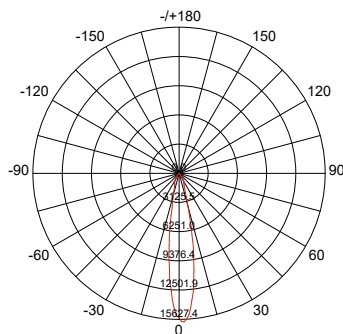

PRO-RIO TRACKLIGHT A

CE IP20

- LED tracklight voor toepassing in combinatie met Global-, Eutrack- en Nordic 3-fase spanningsrail
- Fraai uiterlijk mede door de in het armatuur geïntegreerde LED voeding
- Zeer goede kleurweergave (Ra>90 standaard): uitermate geschikt voor retail toepassingen
- Behuizing gemaakt uit geëxtrudeerd aluminium, gepoederlakt in de kleuren wit, zwart of lichtgrijs
- Voorzien van verstelbare lens waardoor de openingshoek tussen 20° en 60° kan worden gevarieerd
- Het armatuur is 350° roteer- en 90° kantelbaar

- LED track light can be installed in combination with Global, Eutrack and Nordic 3-phase spotlight rail
- Attractive appearance thanks to the fixture's integrated LED power supply
- Very good color rendering (Ra>90 default): ideal for retail applications
- Housing made of extruded aluminum, powder-coated in white, black or light grey
- Provided with adjustable lens so that the opening angle can be varied between 20° and 60°
- The fixture is 350° rotatable and 90° tiltable

€ 209

ARTIKELBOOM (ARTICLE TREE)

Art.nr. Art.no.	Armatuur Fixture	Kleurweergave index Color rendering index	Kleurtemperatuur Color temperature	Prijs Price
41101/ .. / .. / ..	X	X	X	
	2: Wit (White), 3 fase (phase) rail	3: Ra > 90	0: 3000K	€ 209
	5: Zwart (Black), 3 fase (phase) rail	6: Ra > 95	1: 4000K	
	8: Lichtgrijs (Light grey), 3 fase (phase) rail		3: 2700K	

5 JAAR GARANTIE
YEARS WARRANTY

TECHNISCHE SPECIFICATIES (TECHNICAL SPECIFICATIONS)

Versie Version	Vermogen Power consumption (W)	Lichtstroom light output (LM)			Cosinus Phi (Power factor)	Art. nr Art.no.
		2700K	3000K	4200K		
Pro-Rio Tracklight A	35 W	2570	2770	2980	> 0.90	41101xxx