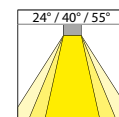

PRO-RIO TRACKLIGHT C

CE IP20

- LED tracklight voor toepassing in combinatie met Global-, Eutrack- en Nordic 3-fase spanningsrail
- Fraai uiterlijk mede door de in het armatuur geïntegreerde LED voeding
- Zeer goede kleurweergave (Ra>90 standaard): uitermate geschikt voor retail toepassingen
- Behuizing gemaakt uit geëxtrudeerd aluminium, gepoederlakt in de kleuren wit, zwart of lichtgrijs
- Voorzien van spiegeloptiek (24°, 40° of 60° openingshoek) en verdiepte LED module om hinderlijke verblinding tegen te gaan
- Het armatuur is 350° roteer- en 90° kantelbaar

- LED track light can be installed in combination with Global, Eutrack and Nordic 3-phase spotlight rail
- Attractive appearance thanks to the fixture's integrated LED power supply
- Very good color rendering (Ra>90 default): ideal for retail applications
- Housing made of extruded aluminum, powder-coated in white, black or light grey
- Fitted with mirror optics (beam angle 24°, 40° or 55°) and recessed LED module to avoid disturbing glare
- The fixture is 350° rotatable and 90° tilttable

€ 110

ARTIKELBOOM (ARTICLE TREE)

Art.nr. Art.no.	Armatuur Fixture	Kleurweergave index / Verlichtingshoek Color rendering index / Beam angle	Kleurtemperatuur Color temperature	Prijs Price
41103/ .. / .. / ..	X	X	X	
	2: Wit (white), 3 fase (phase) rail	3: Ra > 90, 24° reflector	0: 3000K	€ 110
	5: Zwart (black), 3 fase (phase) rail	4: Ra > 90, 40° reflector	1: 4000K	
	8: Lichtgrijs (light grey), 3 fase (phase) rail	5: Ra > 90, 60° reflector	3: 2700K	
		6: Ra > 95, 24° reflector	5: 3000K (triac dimbaar) + € 20	
		7: Ra > 95, 40° reflector	6: 4000K (triac dimbaar) + € 20	
		8: Ra > 95, 60° reflector	8: 2700K (triac dimbaar) + € 20	

5 JAAR GARANTIE
YEARS WARRANTY

TECHNISCHE SPECIFICATIES (TECHNICAL SPECIFICATIONS)