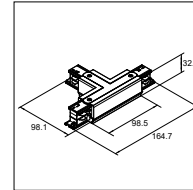

€ 19,00

T-koppelstuk (aarde binnenzijde rechts)

T-coupler (earth inside right)

Materiaal (Material): Koper (Copper) + PC
 Afmeting (Size): 165x98x33mm

Wit (White): 41093119 / Zwart (Black): 41093219

€ 29,00

T-koppelstuk (aarde binnenzijde links)

T-coupler (earth inside left)

Materiaal (Material): Koper (Copper) + PC
 Afmeting (Size): 165x98x33mm

Wit (White): 41093120 / Zwart (Black): 41093220

€ 29,00

T-koppelstuk (aarde buitenzijde rechts)