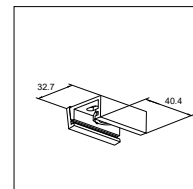

Materiaal (Material): Koper (Copper) + PC
 Afmeting (Size): 165x98x33mm

Wit (White): 41093122 / Zwart (Black): 41093222

€ 29,00

X-koppelstuk

X-coupler

Materiaal (Material): Koper (Copper) + PC
 Afmeting (Size): 165x165x33mm

Wit (White): 41093123 / Zwart (Black): 41093223

€ 39,00

Montageclip

Ceiling bracket

Materiaal (Material): Aluminium
 Afmeting (Size): 33x40,4mm

Wit (White): 41093124 / Zwart (Black): 41093224

€ 3,50

Koppelstuk, mechanisch