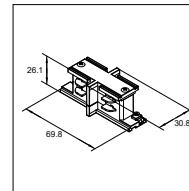

€ 9,00

**Recht koppelstuk klein**

Mini straight coupler

Materiaal (Material): Koper (Copper) + PC
Afmeting (Size): 70x31x26mm

Wit (White): 41093113 / Zwart (Black): 41093213

€ 6,00

**L-koppelstuk (aarde buitenzijde)**

L-coupler (earth outside)

Materiaal (Material): Koper (Copper) + PC
Afmeting (Size): 98x32x33mm

Wit (White): 41093114 / Zwart (Black): 41093214

€ 19,00

**L-koppelstuk (aarde binnenzijde)**

L-coupler (earth inside)

Materiaal (Material): Koper (Copper) + PC
Afmeting (Size): 98x32x33mm

Wit (White): 41093115 / Zwart (Black): 41093215

€ 19,00

**Recht koppelstuk**

I-coupler

Materiaal (Material): Koper (Copper) + PC
Afmeting (Size): 165x32x33mm