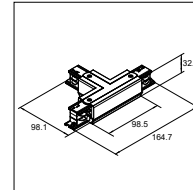

T-koppelstuk (aarde binnenzijde links)

T-coupler (earth inside left)

Materiaal (Material): Koper (Copper) + PC
 Afmeting (Size): 165x98x33mm

Wit (White): 41093120 / Zwart (Black): 41093220

€ 29,00

T-koppelstuk (aarde buitenzijde rechts)

T-coupler (earth outside right)

Materiaal (Material): Koper (Copper) + PC
 Afmeting (Size): 165x98x33mm

Wit (White): 41093121 / Zwart (Black): 41093221

€ 29,00

T-koppelstuk (aarde buitenzijde links)

T-coupler (earth outside left)

Materiaal (Material): Koper (Copper) + PC
 Afmeting (Size): 165x98x33mm

Wit (White): 41093122 / Zwart (Black): 41093222

€ 29,00

X-koppelstuk

X-coupler

Materiaal (Material): Koper (Copper) + PC
 Afmeting (Size): 165x165x33mm