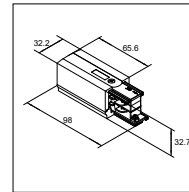

Materiaal (Material): PC
Afmeting (Size): 31x32x33mm

Wit (White): 41093110 / Zwart (Black): 41093210

€ 1,00

**Eindvoeding (aarde rechts)**

End feed (earth right)

Materiaal (Material): Koper (Copper) + PC
Afmeting (Size): 100x32x33mm

Wit (White): 41093111 / Zwart (Black): 41093211

€ 9,00

**Eindvoeding (aarde links)**

End feed (earth left)

Materiaal (Material): Koper (Copper) + PC
Afmeting (Size): 100x32x33mm

Wit (White): 41093112 / Zwart (Black): 41093212

€ 9,00

**Recht koppelstuk klein**

Mini straight coupler

Materiaal (Material): Koper (Copper) + PC
Afmeting (Size): 70x31x26mm

Wit (White): 41093113 / Zwart (Black): 41093213

€ 6,00

**L-koppelstuk (aarde buitenzijde)**

Materiaal (Material): Koper (Copper) + PC
Afmeting (Size): 98x32x33mm

Wit (White): 41093115 / Zwart (Black): 41093215

€ 19,00

**Recht koppelstuk**

I-coupler

Materiaal (Material): Koper (Copper) + PC
Afmeting (Size): 165x32x33mm