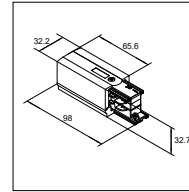

Eindvoeding (aarde rechts)

End feed (earth right)

Materiaal (Material): Koper (Copper) + PC
Afmeting (Size): 100x32x33mm

Wit (White): 41093111 / Zwart (Black): 41093211

€ 9,00