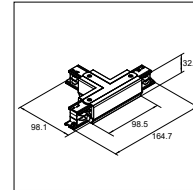

€ 19,00

T-koppelstuk (aarde binnenzijde rechts)

T-coupler (earth inside right)

Materiaal (Material): Koper (Copper) + PC
 Afmeting (Size): 165x98x33mm

Wit (White): 41093119 / Zwart (Black): 41093219

€ 29,00

T-koppelstuk (aarde binnenzijde links)

T-coupler (earth inside left)

Materiaal (Material): Koper (Copper) + PC
 Afmeting (Size): 165x98x33mm

Wit (White): 41093120 / Zwart (Black): 41093220

€ 29,00

T-koppelstuk (aarde buitenzijde rechts)