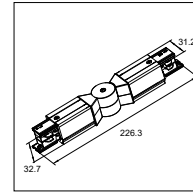

Materiaal (Material): Koper (Copper) + PC
Afmeting (Size): 98x32x33mm

Wit (White): 41093115 / Zwart (Black): 41093215

€ 19,00

**Recht koppelstuk**

I-coupler

Materiaal (Material): Koper (Copper) + PC
Afmeting (Size): 165x32x33mm

€ 24,00

LED 3-FASE RAIL (LED 3-PHASE TRACK)

Draaibaar koppelstuk

Flexible hard connector

Materiaal (Material): Koper (Copper) + PC
 Afmeting (Size): 225x32x33mm

Wit (White): 41093118 / Zwart (Black): 41093218

€ 19,00

T-koppelstuk (aarde binnenzijde rechts)

T-coupler (earth inside right)

Materiaal (Material): Koper (Copper) + PC
 Afmeting (Size): 165x98x33mm

Wit (White): 41093119 / Zwart (Black): 41093219

€ 29,00