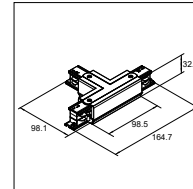

T-koppelstuk (aarde binnenzijde links)

T-coupler (earth inside left)

Materiaal (Material): Koper (Copper) + PC
 Afmeting (Size): 165x98x33mm

Wit (White): 41093120 / Zwart (Black): 41093220

€ 29,00

T-koppelstuk (aarde buitenzijde rechts)

T-coupler (earth outside right)

Materiaal (Material): Koper (Copper) + PC
 Afmeting (Size): 165x98x33mm

Wit (White): 41093121 / Zwart (Black): 41093221

€ 29,00

T-koppelstuk (aarde buitenzijde links)

T-coupler (earth outside left)

Materiaal (Material): Koper (Copper) + PC
 Afmeting (Size): 165x98x33mm

Wit (White): 41093122 / Zwart (Black): 41093222

€ 29,00

X-koppelstuk

X-coupler

Materiaal (Material): Koper (Copper) + PC
 Afmeting (Size): 165x165x33mm