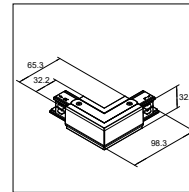

€ 9,00

**Recht koppelstuk klein**

Mini straight coupler

Materiaal (Material): Koper (Copper) + PC
Afmeting (Size): 70x31x26mm

Wit (White): 41093113 / Zwart (Black): 41093213

€ 6,00

**L-koppelstuk (aarde buitenzijde)**

L-coupler (earth outside)

Materiaal (Material): Koper (Copper) + PC
Afmeting (Size): 98x32x33mm

Wit (White): 41093114 / Zwart (Black): 41093214

€ 19,00

**L-koppelstuk (aarde binnenzijde)**

L-coupler (earth inside)

Materiaal (Material): Koper (Copper) + PC
Afmeting (Size): 98x32x33mm

Wit (White): 41093115 / Zwart (Black): 41093215

€ 19,00

**Recht koppelstuk**

I-coupler

Materiaal (Material): Koper (Copper) + PC
Afmeting (Size): 165x32x33mm