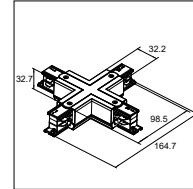

X-koppelstuk

X-coupler

Materiaal (Material): Koper (Copper) + PC
Afmeting (Size): 165x165x33mm

Wit (White): 41093123 / Zwart (Black): 41093223

€ 39,00