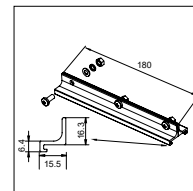

Koppelstuk, mechanisch

Support bracket

Materiaal (Material): Aluminium
Afmeting (Size): 165x32x33mm

Wit (White): 41093125 / Zwart (Black): 41093225

€ 5,00