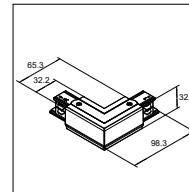

€ 9,00

**Recht koppelstuk klein**

Mini straight coupler

Materiaal (Material): Koper (Copper) + PC
Afmeting (Size): 70x31x26mm

Wit (White): 41093113 / Zwart (Black): 41093213

€ 6,00

**L-koppelstuk (aarde buitenzijde)**

L-coupler (earth outside)

Materiaal (Material): Koper (Copper) + PC
Afmeting (Size): 98x32x33mm

Wit (White): 41093114 / Zwart (Black): 41093214

€ 19,00

**L-koppelstuk (aarde binnenzijde)**

L-coupler (earth inside)

Materiaal (Material): Koper (Copper) + PC
Afmeting (Size): 98x32x33mm

Wit (White): 41093115 / Zwart (Black): 41093215

€ 19,00

**Recht koppelstuk**

I-coupler

Materiaal (Material): Koper (Copper) + PC
Afmeting (Size): 165x32x33mm