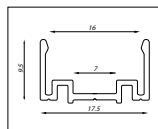

Aluminium profielen

Aluminum profiles

46280295: Aluminium profiel RGB, 1 m, € 5,00
Aluminum profile RGB, 1 m