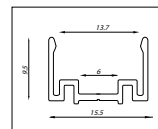

46280285: Aluminium profiel single color, 1 m, € 5,00
Aluminum profile single color, 1 m