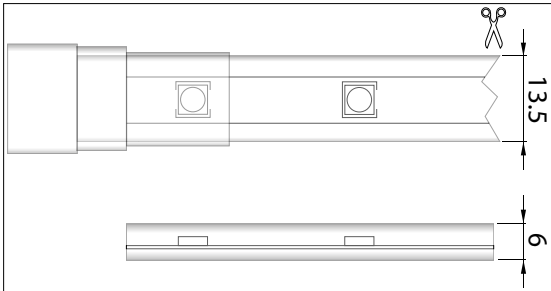

Type LED	LEDs/m	Afmetingen (LxBxH) Dimensions (LxWxH) (mm)	Voltage (Vdc)	Vermogen Power consumption W/m	∅ (mm)	Kleur Color	Lichtstroom Lightoutput (Lm/m)	Golflengte-/ Kleurtemp. Wavelength-/ Color temp.	Rollengte Roll length	Art. nr.	Prijs Price
5050	30	13.5x6	24	4	333	■	110	620	5 meter	46280210	€ 190,00
									10 meter	46280220	€ 380,00
									15 meter	46280230	€ 570,00
						■	110	590	5 meter	46280211	€ 190,00
									10 meter	46280221	€ 380,00
									15 meter	46280231	€ 570,00
				6	200	■	55	460	5 meter	46280212	€ 190,00
									10 meter	46280222	€ 380,00
									15 meter	46280232	€ 570,00
						■	225	520	5 meter	46280213	€ 190,00
									10 meter	46280223	€ 380,00
									15 meter	46280233	€ 570,00
				□	450	6500K	5 meter	46280214	€ 190,00		
							10 meter	46280224	€ 380,00		
							15 meter	46280234	€ 570,00		
□	450	3000K	5 meter	46280215	€ 190,00						
			10 meter	46280225	€ 380,00						
			15 meter	46280235	€ 570,00