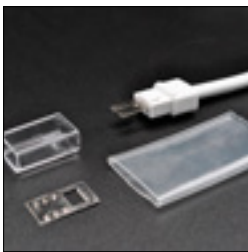

Accessoires LED Strip Single color

Accessories Diamond II Single color

46280280: Type 1: Aansluitsnoer, IP65, 3 m, € 12,50
Connecting cord, IP65, 3 m
46280281: Type 2: Aansluitsnoer, IP65, 3 m, € 12,50
Connecting cord, IP65, 3 m