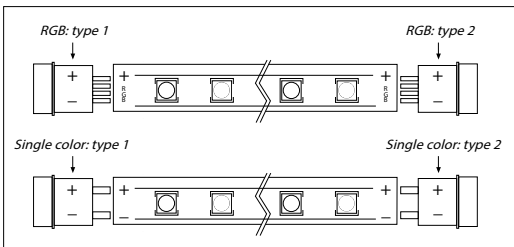

Technische tekening 1

Technical drawing 1

Aansluitsnoer types
Connecting cord types