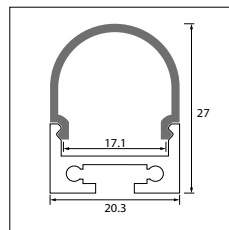

Eco Line 26 mm

Pendel

Suspended

- Aluminium pendel LED profiel met **apart** te bestellen lens
- Gemaakt van geanodiseerd aluminium
- Zorgt zowel voor mechanische bescherming als koeling van de LED's
- Wordt geleverd per 2 meter
- Beschikbaar met melkwhite lens
- Lens gemaakt uit UV-bestendig geëxtrudeerd polycarbonaat
- Eindkappen en montagebeugel apart te bestellen

Toepassingsgebieden: keukenkasten, interieurbouw, accentverlichting, winkelplanken, tentoonstellingen, etc.

- Suspended aluminum LED profile with **separately** to be ordered lens
- Made of anodized aluminum
- Provides both mechanical protection and cooling of the LEDs
- Supplied per 2 meter
- Available with milky white lens
- Lens made of UV-resistant extruded polycarbonate
- End caps and mounting bracket to be ordered separately

Applications: kitchen cabinets, interior construction, accent lighting, shop shelves, exhibitions, etc.

46291180 Aluminium profiel
Aluminum profile € 18

4629118/ ..
Lenskleur
Lens color
7: Melkwhite lens, 2 meter
Milky white lens, 2 meter € 9,75

Accessoires

46291181 € 2

46291182 € 2

46291184 € 12

Eco Line 20 mm

Opbouw

Surface mount

- Opbouw aluminium LED profiel met **apart** te bestellen lens
- Gemaakt van geanodiseerd aluminium
- Zorgt zowel voor mechanische bescherming als koeling van de LED's
- Wordt geleverd per 2 meter
- Beschikbaar met melkwhite lens
- Lens gemaakt uit UV-bestendig geëxtrudeerd polycarbonaat
- Eindkappen en montagebeugel apart te bestellen

Toepassingsgebieden: keukenkasten, interieurbouw, accentverlichting, winkelplanken, tentoonstellingen, etc.