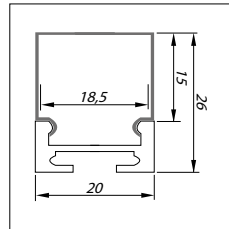

Eco Line 26 mm

Pendel

Suspended

- Aluminium pendel LED profiel met **apart** te bestellen lens
- Gemaakt van geanodiseerd aluminium
- Zorgt zowel voor mechanische bescherming als koeling van de LED's
- Wordt geleverd per 2 meter
- Beschikbaar met melkwhite lens
- Lens gemaakt uit UV-bestendig geëxtrudeerd polycarbonaat
- Eindkappen en montagebeugel apart te bestellen

Toepassingsgebieden: keukenkasten, interieurbouw, accentverlichting, winkelplanken, tentoonstellingen, etc.

- Suspended aluminum LED profile with **separately** to be ordered lens
- Made of anodized aluminum
- Provides both mechanical protection and cooling of the LEDs
- Supplied per 2 meter
- Available with milky white lens
- Lens made of UV-resistant extruded polycarbonate
- End caps and mounting bracket to be ordered separately

Applications: kitchen cabinets, interior construction, accent lighting, shop shelves, exhibitions, etc.

46291180 Aluminium profiel
Aluminum profile € 18

4629118/ ..
Lenskleur
Lens color
7: Melkwhite lens, 2 meter
Milky white lens, 2 meter € 9,75

Accessoires

46291181 € 2

46291182 € 2

46291184 € 12

Eco Line 20 mm

Opbouw

Surface mount

- Opbouw aluminium LED profiel met **apart** te bestellen lens
- Gemaakt van geanodiseerd aluminium
- Zorgt zowel voor mechanische bescherming als koeling van de LED's
- Wordt geleverd per 2 meter
- Beschikbaar met melkwhite lens
- Lens gemaakt uit UV-bestendig geëxtrudeerd polycarbonaat
- Eindkappen en montagebeugel apart te bestellen

Toepassingsgebieden: keukenkasten, interieurbouw, accentverlichting, winkelplanken, tentoonstellingen, etc.