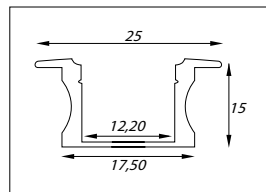

ALUMINIUM ECO LINE LED PROFIELEN (ECO LINE ALUMINUM LED PROFILES)

Eco Line, inbouw (recessed)

Eco Line 7 mm

Inbouw

Recessed

- Inbouw aluminium LED profiel met **apart** te bestellen lens
- Gemaakt van geanodiseerd aluminium
- Zorgt zowel voor mechanische bescherming als koeling van de LED's
- Wordt geleverd per 2 meter
- Beschikbaar met transparante, semi-transparante of melkwitte lens
- Lens gemaakt uit UV-bestendig geëxtrudeerd polycarbonaat
- Eindkappen en montagebeugel apart te bestellen

Toepassingsgebieden: keukenkasten, interieurbouw, accentverlichting, winkelplanken, tentoonstellingen, etc.

- Recessed aluminum LED profile with **separately** to be ordered lens
- Made of anodized aluminum
- Provides both mechanical protection and cooling of the LEDs
- Supplied per 2 meter
- Available with transparent, semi-transparent or milky white lens
- Lens made of UV-resistant extruded polycarbonate
- End caps and mounting bracket to be ordered separately

Applications: kitchen cabinets, interior construction, accent lighting, shop shelves, exhibitions, etc.

46291130 Aluminium profiel
Aluminum profile € 12,50

4629110/ ..

Lenskleur
Lens color

- 0: Transparante lens, 2 meter € 9,75
  Transparent lens, 2 meter
- 1: Semi-transparante lens, 2 meter € 9,75
  Semi-transparent lens, 2 meter
- 2: Melkwitte lens, 2 meter € 9,75
  Milky white lens, 2 meter

Accessoires

Eindkap
End cap

46291131

€ 2

Eindkap met draaddoorvoer
End cap with cable hole

46291132

€ 2

CE IP20 **5 JAAR GARANTIE**
YEARS WARRANTY

Eco Line, 15 mm

Inbouw

Recessed