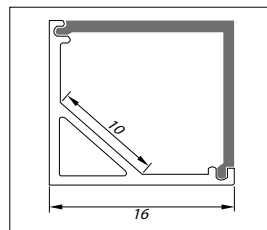

Montagebeugel kunststof  
Mounting bracket plastic

46291163

€ 2

VOORRAADARTIKEL  
ITEM IN STOCK

5 JAAR GARANTIE  
YEARS WARRANTY

**Eco Line 16 mm**  
Opbouw, Hoekprofiel Rechthoekig  
Surface mount, Corner profile Square