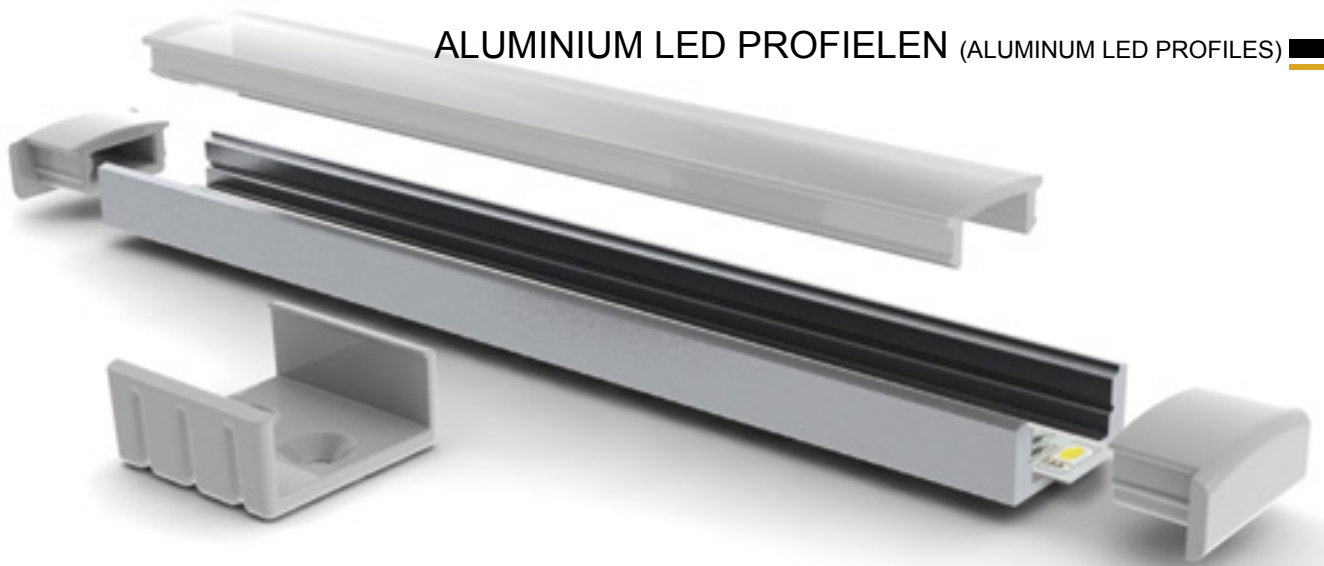

Opbouw

Surface mount

IP20

- Opbouw aluminium LED profiel
- Gemaakt van geanodiseerd aluminium
- Zorgt zowel voor mechanische bescherming als koeling van de LED's
- Verkrijgbaar in lengtes van 1 en 2 meter
- Beschikbaar met transparante, semi-transparante of melkwitte lens
- Lens gemaakt uit UV-bestendig geëxtrudeerd polycarbonaat
- Eindkappen en montagebeugels separaat te bestellen

Accessoires (Accessories)

Eindkap met draaddoervoer
End cap with cable hole

46290036

Eindkap
End cap

46290037

Montagebeugel
Mounting bracket

46290038

ALUMINIUM LED PROFIELEN (ALUMINUM LED PROFILES)

ALUMINIUM LED PROFIELEN (ALUMINUM LED PROFILES)

Slim Line wide, opbouw (surface mount)

Slim Line wide 8 mm

Opbouw

Surface mount

IP20 

- Opbouw aluminium LED profiel
- Gemaakt van geanodiseerd aluminium
- Zorgt zowel voor mechanische bescherming als koeling van de LED's
- Verkrijgbaar in lengtes van 1 en 2 meter
- Beschikbaar met transparante of melkwitte lens
- Lens gemaakt uit UV-bestendig geëxtrudeerd polycarbonaat
- Aluminium eindkappen en montagebeugels separaat te bestellen

Toepassingsgebieden: keukenkasten, interieurbouw, accentverlichting, winkelplanken, tentoonstellingen.

- Surface mounted LED aluminum profile
- Made of anodized aluminum
- Next to the mechanical protection, the aluminum LED profile also provides sufficient cooling for the LEDs
- Available in lengths of 1 and 2 meter with transparent or milky white lens which is made of UV-resistant extruded polycarbonate
- Aluminium end caps and mounting brackets can be ordered separately