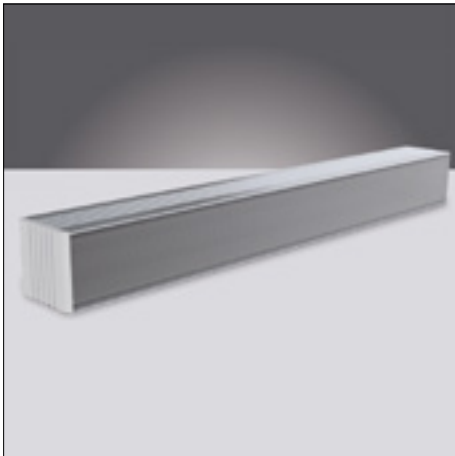

Accessoires (Accessories)

Eindkap
End cap

46290344

ALUMINIUM LED PROFIELEN (ALUMINUM LED PROFILES)

Power Line, opbouw (surface mount)

Power Line 35 mm

Opbouw

Surface mount

IP20

- Opbouw aluminium LED profiel
- Gemaakt van geanodiseerd aluminium
- Zorgt zowel voor mechanische bescherming als koeling van de LED's
- Verkrijgbaar in lengtes van 1 en 2 meter
- Beschikbaar met transparante of melkwitte lens
- Lens gemaakt uit UV-bestendig geëxtrudeerd polycarbonaat
- Aluminium eindkappen apart te bestellen