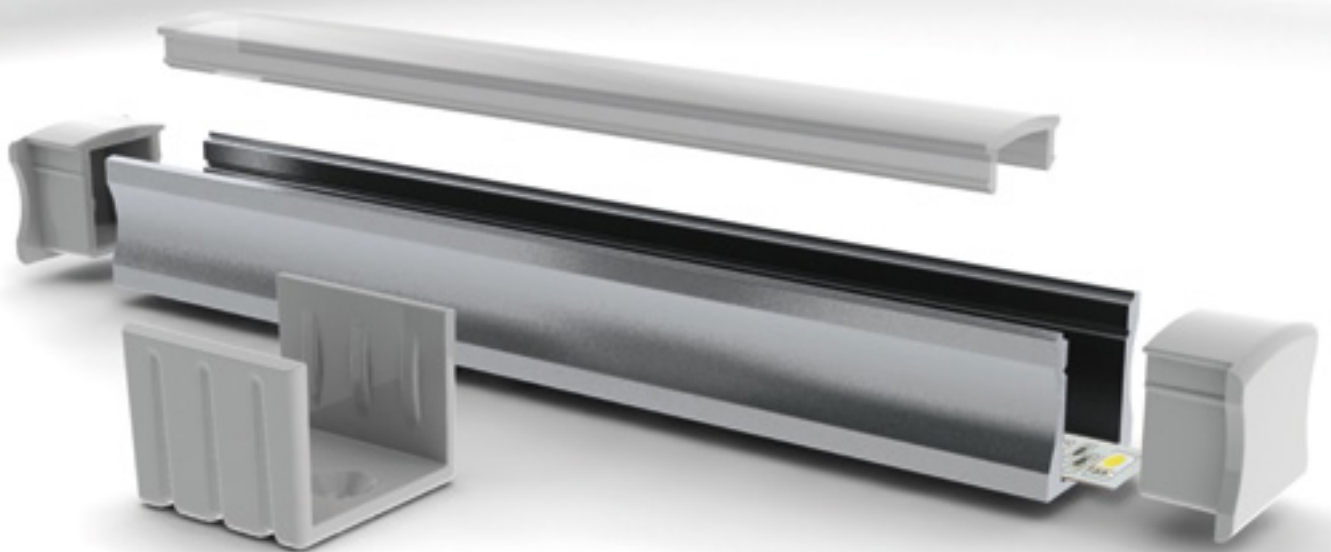

Recessed

IP20

- Verzonken aluminium LED profiel
- Gemaakt van geanodiseerd aluminium
- Zorgt zowel voor mechanische bescherming als koeling van de LED's
- Verkrijgbaar in lengtes van 1 en 2 meter
- Beschikbaar met transparante, semi-transparante of melkwitte lens
- Lens gemaakt uit UV-bestendig geëxtrudeerd polycarbonaat
- Aluminium eindkappen apart te bestellen

Slim Line 7 mm

Opbouw

Surface mount

IP20

- Opbouw aluminium LED profiel
- Gemaakt van geanodiseerd aluminium
- Zorgt zowel voor mechanische bescherming als koeling van de LED's
- Verkrijgbaar in lengtes van 1 en 2 meter
- Beschikbaar met transparante, semi-transparante of melkwitte lens
- Lens gemaakt uit UV-bestendig geëxtrudeerd polycarbonaat
- Eindkappen en montagebeugels separaat te bestellen

Opbouw

Surface mount

IP20

- Opbouw aluminium LED profiel
- Gemaakt van geanodiseerd aluminium
- Zorgt zowel voor mechanische bescherming als koeling van de LED's
- Verkrijgbaar in lengtes van 1 en 2 meter
- Beschikbaar met transparante, semi-transparante of melkwitte lens
- Lens gemaakt uit UV-bestendig geëxtrudeerd polycarbonaat
- Eindkappen en montagebeugels separaat te bestellen

ALUMINIUM LED PROFIELEN (ALUMINUM LED PROFILES)

Slim Line wide, opbouw (surface mount)

Slim Line wide 8 mm

Opbouw

Surface mount

IP20 

- Opbouw aluminium LED profiel
- Gemaakt van geanodiseerd aluminium
- Zorgt zowel voor mechanische bescherming als koeling van de LED's
- Verkrijgbaar in lengtes van 1 en 2 meter
- Beschikbaar met transparante of melkwitte lens
- Lens gemaakt uit UV-bestendig geëxtrudeerd polycarbonaat
- Aluminium eindkappen en montagebeugels separaat te bestellen