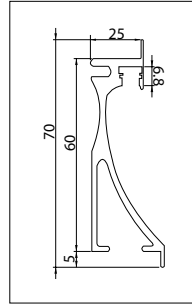

46290159

ALUMINIUM LED PROFIELEN (ALUMINUM LED PROFILES)

ALU-Wall, inbouw (recessed)

ALU-Wall

Inbouw

Recessed

- Verzonken aluminium LED profiel
- Gemaakt van geanodiseerd aluminium
- Zorgt zowel voor mechanische bescherming als koeling van de LED's
- Verkrijgbaar in de lengte van 2 meter
- Beschikbaar met transparante lens
- Lens gemaakt uit UV-bestendig geëxtrudeerd polycarbonaat
- Eindkappen apart te bestellen