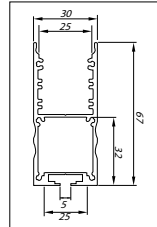

Accessoires (Accessories)

Alu. eindkap
Alu. end cap

46290334

IP20

Power Line 30 mm

Opbouw

Surface mount

IP20 