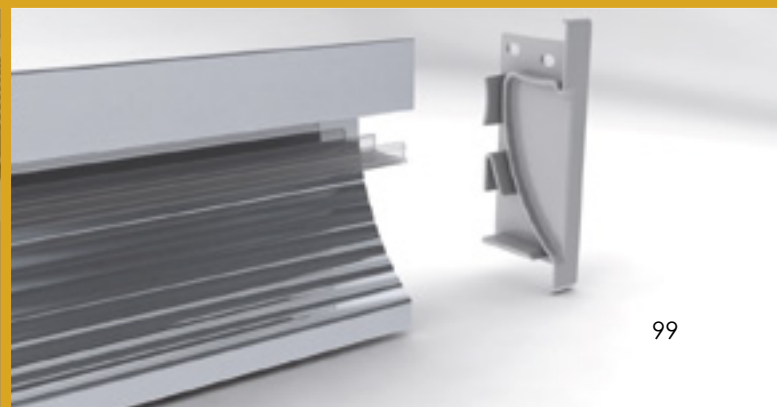

Toepassing: aanlichten van een plafond
Application: Illuminating a ceiling

ALUMINIUM LED PROFIELEN (ALUMINUM LED PROFILES)

ALU-Stair, opbouw (surface mount)

Alu-Stair

Opbouw

Surface mount

- Opbouw aluminium LED profiel
- Gemaakt van geanodiseerd aluminium
- Zorgt zowel voor mechanische bescherming als koeling van de LED's
- Verkrijgbaar in lengtes van 1 en 2 meter
- Beschikbaar met melkwitte lens
- Lens gemaakt uit UV-bestendig geëxtrudeerd polycarbonaat
- Aluminium eindkappen apart te bestellen