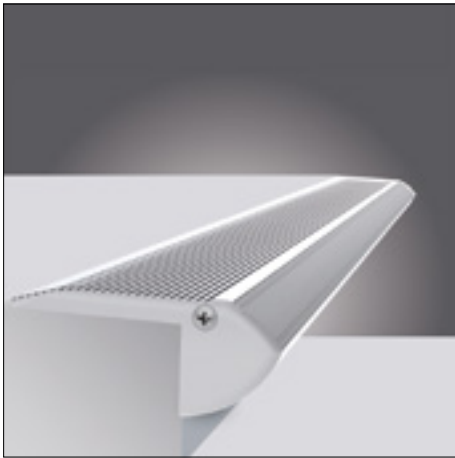

Toepassingsgebieden: muurverlichting, vloerverlichting, plafondverlichting, interieurbouw, accentverlichting, tentoonstellingen, etc.

- Recessed LED aluminum profile
- Made of anodized aluminum
- Next to the mechanical protection, the aluminum LED profile also provides sufficient cooling for the LEDs
- Available in the length of 2 meter with transparent lens which is made of UV-resistant extruded polycarbonate
- End caps can be ordered separately

Toepassing: aanlichten van een plafond
Application: Illuminating a ceiling

ALUMINIUM LED PROFIELEN (ALUMINUM LED PROFILES)

ALU-Stair, opbouw (surface mount)

Alu-Stair

Opbouw

Surface mount

- Opbouw aluminium LED profiel
- Gemaakt van geanodiseerd aluminium
- Zorgt zowel voor mechanische bescherming als koeling van de LED's
- Verkrijgbaar in lengtes van 1 en 2 meter
- Beschikbaar met melkwitte lens
- Lens gemaakt uit UV-bestendig geëxtrudeerd polycarbonaat
- Aluminium eindkappen apart te bestellen