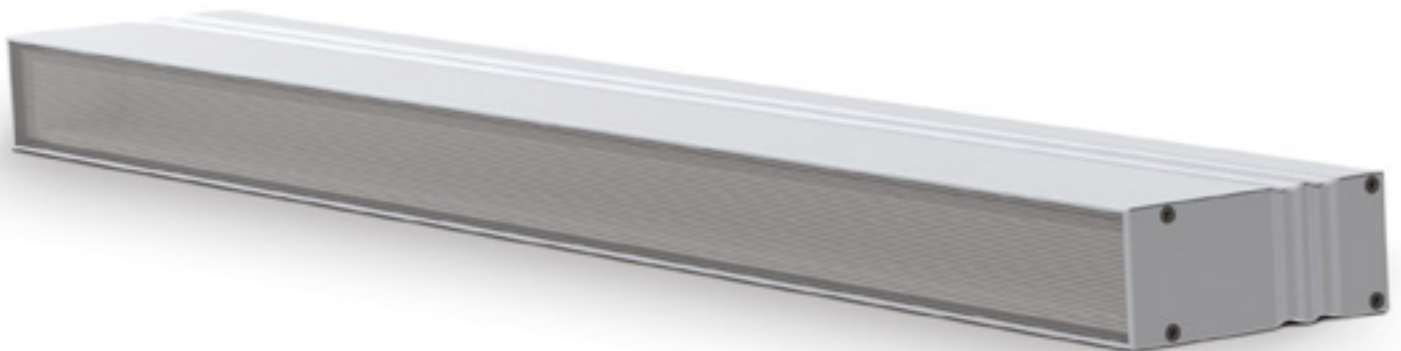

Power Line 30 mm

Opbouw

Surface mount

IP20

- Opbouw aluminium LED profiel
- Uitermate geschikt voor koeling van LED strips met vermogens > 15W/m
- Gemaakt van geanodiseerd aluminium
- Zorgt zowel voor mechanische bescherming als koeling van de LED's
- Verkrijgbaar in lengtes van 1 en 2 meter
- Beschikbaar met transparante of melkwitte lens
- Lens gemaakt uit UV-bestendig geëxtrudeerd polycarbonaat
- Aluminium eindkappen separaat te bestellen

Toepassingsgebieden: interieurbouw, lijnverlichting, tentoonstellingen.

- Surface mounted LED aluminum profile
- Ideally suited for cooling of LED strips with power > 15W/m
- Made of anodized aluminum
- Next to the mechanical protection, the aluminum LED profile also provides sufficient cooling for the LEDs
- Available in lengths of 1 and 2 meter with transparent or milky white lens which is made of UV-resistant extruded polycarbonate
- Aluminium end caps can be ordered separately

Applications: interior design, linear lighting, exhibitions.

4629034/ ..

Lenskleur

Lens color

- 0: Transparante lens, 1 meter
  Transparent lens, 1 meter
- 1: Melkwitte lens, 1 meter
  Milky white lens, 1 meter
- 2: Transparante lens, 2 meter
  Transparent lens, 2 meter
- 3: Melkwitte lens, 2 meter
  Milky white lens, 2 meter

Accessoires (Accessories)

Eindkap
End cap

46290344