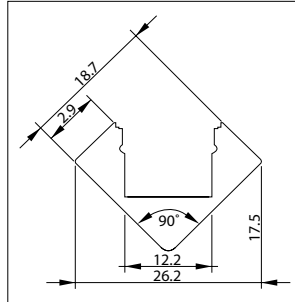

Accessoires (Accessories)

Alu eindkap
Alu end cap

46290074

ALUMINIUM LED PROFIELEN (ALUMINUM LED PROFILES)

ALU-45°, opbouw (surface mount)

Alu-45° 17,55 mm

Opbouw

Surface mount