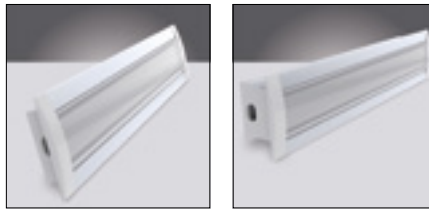

Slim Line 7 mm / 15 mm

Inbouw (Recessed)

4629002x / 4x