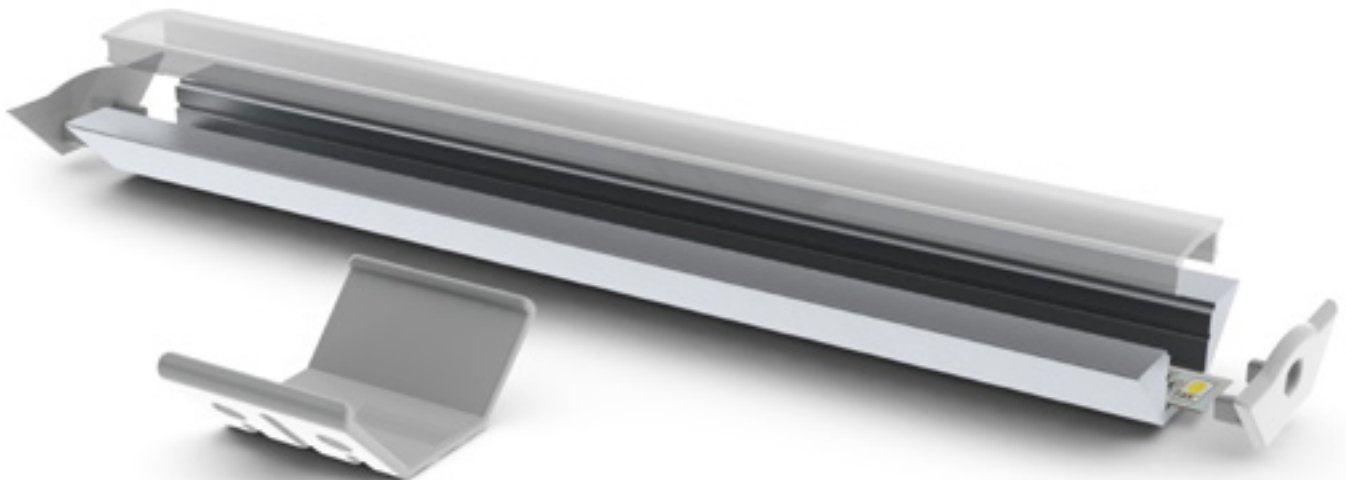

Accessoires (Accessories)

Eindkap met draaddoorvoer
End cap with cable hole

46290116

Eindkap
End cap

46290117

Montagebeugel
Mounting bracket

46290118

ALUMINIUM LED PROFIELEN (ALUMINUM LED PROFILES)