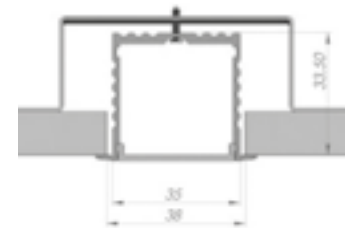

Accessoires (Accessories)

Alu eindkap
Alu end cap

46290074

ALUMINIUM LED PROFIELEN (ALUMINUM LED PROFILES)

ALU-45°, opbouw (surface mount)

Alu-45° 17,55 mm

Opbouw

Surface mount