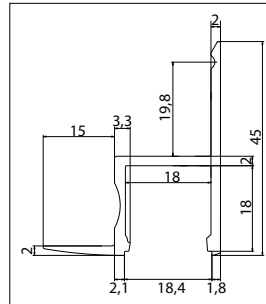

ALU-Ceiling

Inbouw

Recessed

- Opbouw aluminium LED profiel
- Gemaakt van geanodiseerd aluminium
- Zorgt zowel voor mechanische bescherming als koeling van de LED's
- Verkrijgbaar in lengtes van 1 en 2 meter
- Beschikbaar met transparante of melkwitte lens
- Lens gemaakt uit UV-bestendig geëxtrudeerd polycarbonaat
- Endkappen apart te bestellen

Toepassingsgebieden: keukenkasten, interieurbouw, accentverlichting, winkelplanken, tentoonstellingen.

- Recessed LED aluminum profile
- Made of anodized aluminum
- Next to the mechanical protection, the aluminum LED profile also provides sufficient cooling for the LEDs
- Available in lengths of 1 and 2 meter with transparent or milky white lens which is made of UV-resistant extruded polycarbonate
- End caps can be ordered separately

Applications : armoires de cuisine, éclairage d'accentuation, les rayons des magasins, expositions, etc.

4629030/ ..

Lenskleur
Lens color

- 0: Transparante lens, 1 meter
  Transparent lens, 1 meter
- 1: Melkwitte lens, 1 meter
  Milky white lens, 1 meter
- 2: Transparante lens, 2 meter
  Transparent lens, 2 meter
- 3: Melkwitte lens, 2 meter
  Milky white lens, 2 meter

IP20