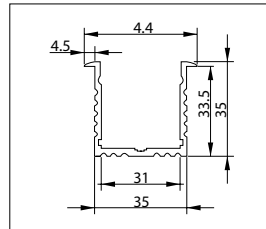

Accessoires (Accessories)

Alu eindkap
Alu end cap with mounting option

46290066

Power Line 35 mm

Inbouw

Recessed

IP20 

- Verzonken aluminium LED profiel
- Gemaakt van geanodiseerd aluminium
- Zorgt zowel voor mechanische bescherming als koeling van de LED's
- Verkrijgbaar in lengtes van 1 en 2 meter
- Beschikbaar met transparante of melkwitte lens
- Lens gemaakt uit UV-bestendig geëxtrudeerd polycarbonaat
- Aluminium eindkappen apart te bestellen