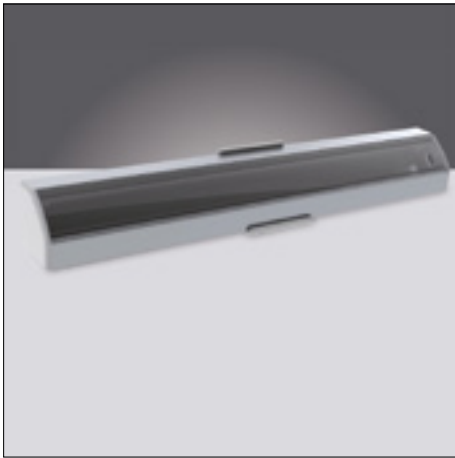

Accessoires (Accessories)

Alu eindkap
Alu end cap

46290074

ALUMINIUM LED PROFIELEN (ALUMINUM LED PROFILES)

ALU-45°, opbouw (surface mount)

Alu-45° 17,55 mm

Opbouw

Surface mount

- Opbouw aluminium LED profiel
- Gemaakt van geanodiseerd aluminium
- Zorgt zowel voor mechanische bescherming als koeling van de LED's
- Verkrijgbaar in lengtes van 1 en 2 meter
- Beschikbaar met transparante, semi-transparante of melkwitte lens
- Lens gemaakt uit UV-bestendig geëxtrudeerd polycarbonaat
- Aluminium eindkappen en montagebeugels apart te bestellen