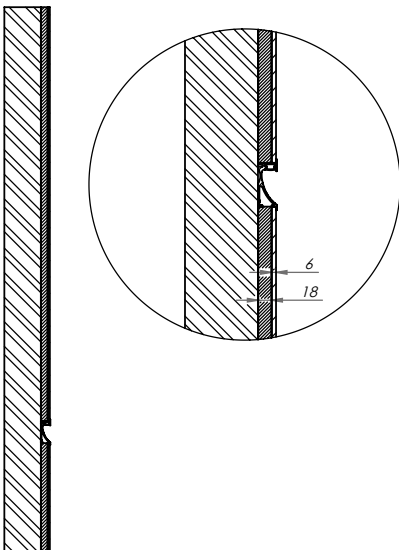

IP20 

Accessoires (Accessories)

Eindkap met draaddoorvoer rechts
End cap with cable hole right

46290192

Eindkap met draaddoorvoer links
End cap with cable hole left

46290193

Toepassing: aanlichten van een vloer
Application: Illuminating a floor