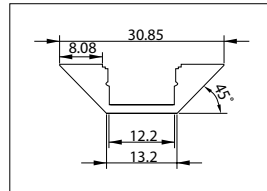

ALU-Corner

Opbouw

Surface mount

IP20