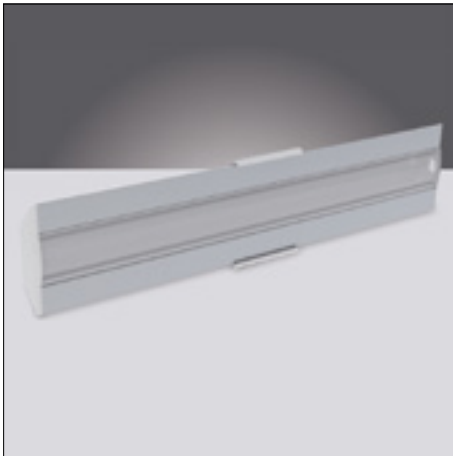

ALU-Corner

Opbouw

Surface mount

IP20 

- Opbouw aluminium LED profiel
- Gemaakt van geanodiseerd aluminium
- Zorgt zowel voor mechanische bescherming als koeling van de LED's
- Verkrijgbaar in lengtes van 1 en 2 meter
- Beschikbaar met transparante, semi-transparante of melkwitte lens
- Lens gemaakt uit UV-bestendig geëxtrudeerd polycarbonaat
- Eindkappen en montagebeugels apart te bestellen