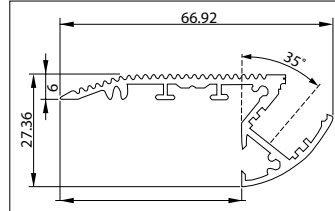

ALUMINIUM LED PROFIELEN (ALUMINUM LED PROFILES)

ALU-Stair, opbouw (surface mount)

Alu-Stair

Opbouw

Surface mount

- Opbouw aluminium LED profiel
- Gemaakt van geanodiseerd aluminium
- Zorgt zowel voor mechanische bescherming als koeling van de LED's
- Verkrijgbaar in lengtes van 1 en 2 meter
- Beschikbaar met melkwitte lens
- Lens gemaakt uit UV-bestendig geëxtrudeerd polycarbonaat
- Aluminium eindkappen apart te bestellen

Toepassingsgebieden: trapverlichting, vloerverlichting, interieurbouw, accentverlichting, etc.

- Surface mounted LED aluminum profile
- Made of anodized aluminum
- Next to the mechanical protection, the aluminum LED profile also provides sufficient cooling for the LEDs
- Available in lengths of 1 and 2 meter with milky white lens which is made of UV-resistant extruded polycarbonate
- Aluminum end caps can be ordered separately

Applications: staircase lighting, floor lighting, interior design, accent lighting, etc.

4629031/ ..

Lenskleur
Lens color

- 0: Melkwitte lens, 1 meter
  Milky white lens, 1 meter
- 2: Melkwitte lens, 2 meter
  Milky white lens, 2 meter

Accessoires (Accessories)

46290314

46290315

IP20