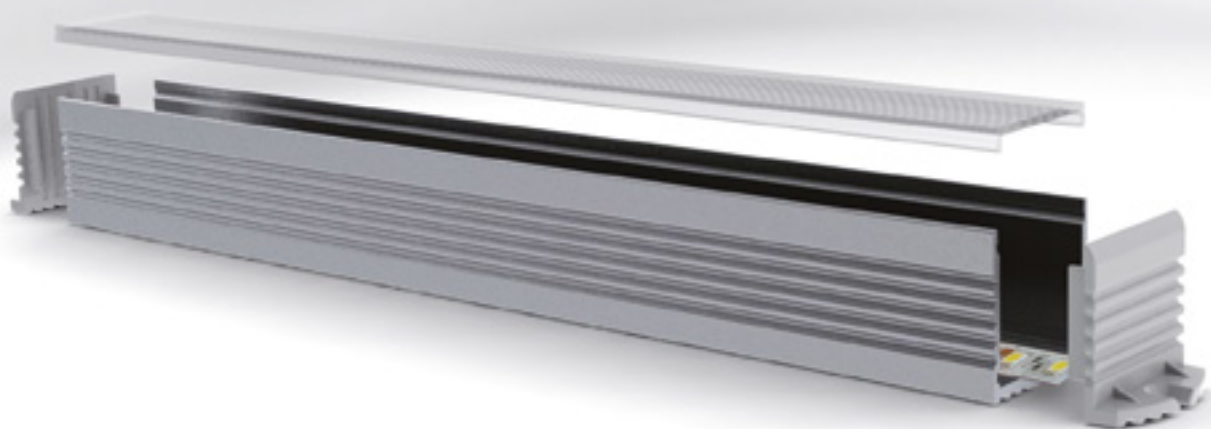

- Opbouw aluminium LED profiel
- Gemaakt van geanodiseerd aluminium
- Zorgt zowel voor mechanische bescherming als koeling van de LED's
- Verkrijgbaar in lengtes van 1 en 2 meter
- Beschikbaar met transparante of melkwitte lens
- Lens gemaakt uit UV-bestendig geëxtrudeerd polycarbonaat
- Aluminium eindkappen apart te bestellen

Toepassingsgebieden: keukenkasten, interieurbouw, accentverlichting, winkelplanken, tentoonstellingen.

- Surface mounted LED aluminum profile
- Made of anodized aluminum
- Next to the mechanical protection, the aluminum LED profile also provides sufficient cooling for the LEDs
- Available in lengths of 1 and 2 meter with transparent or milky white lens which is made of UV-resistant extruded polycarbonate
- Aluminum end caps can be ordered separately

Applications: kitchen cabinets, interior design, accent lighting, store shelves, exhibitions, etc.

4629006/ ..

Lenskleur
Lens color

- 0: Transparante lens, 1 meter
  Transparent lens, 1 meter
- 1: Melkwitte lens, 1 meter
  Milky white lens, 1 meter
- 2: Transparante lens, 2 meter
  Transparent lens, 2 meter
- 3: Melkwitte lens, 2 meter
  Milky white lens, 2 meter

Accessoires (Accessories)

Alu eindkap
Alu end cap with mounting option

46290066