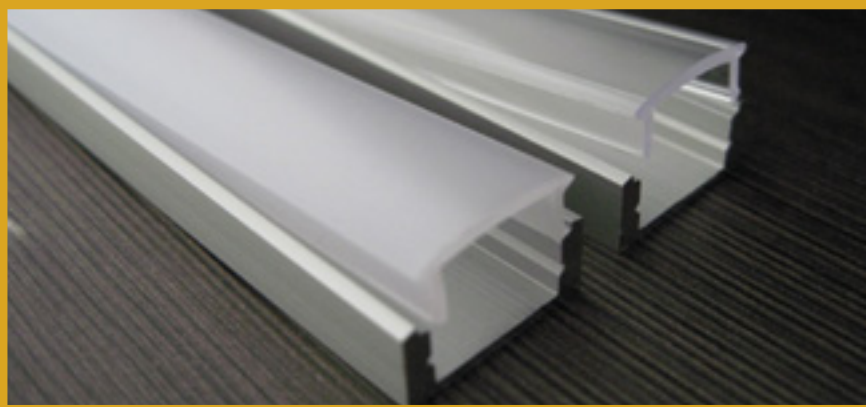

ALUMINIUM LED PROFIELEN (ALUMINUM LED PROFILES)

Slim Line wide, opbouw (surface mount)

Slim Line wide 8 mm

Opbouw

Surface mount

IP20 

- Opbouw aluminium LED profiel
- Gemaakt van geanodiseerd aluminium
- Zorgt zowel voor mechanische bescherming als koeling van de LED's
- Verkrijgbaar in lengtes van 1 en 2 meter
- Beschikbaar met transparante of melkwitte lens
- Lens gemaakt uit UV-bestendig geëxtrudeerd polycarbonaat
- Aluminium eindkappen en montagebeugels separaat te bestellen