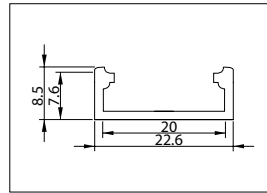

ALUMINIUM LED PROFIELEN (ALUMINUM LED PROFILES)

Slim Line wide, opbouw (surface mount)

Slim Line wide 8 mm

Opbouw

Surface mount

IP20 

- Opbouw aluminium LED profiel
- Gemaakt van geanodiseerd aluminium
- Zorgt zowel voor mechanische bescherming als koeling van de LED's
- Verkrijgbaar in lengtes van 1 en 2 meter
- Beschikbaar met transparante of melkwitte lens
- Lens gemaakt uit UV-bestendig geëxtrudeerd polycarbonaat
- Aluminium eindkappen en montagebeugels separaat te bestellen