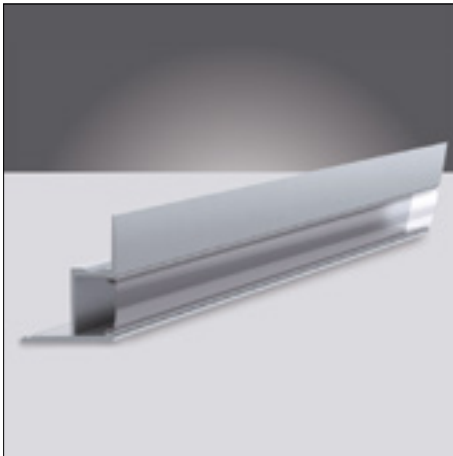

Accessoires (Accessories)

Alu. eindkap rechts
Alu end cap right

46290314

Alu. eindkap links
Alu end cap left

46290315

IP20 

ALU-Ceiling

Inbouw

Recessed

- Opbouw aluminium LED profiel
- Gemaakt van geanodiseerd aluminium
- Zorgt zowel voor mechanische bescherming als koeling van de LED's
- Verkrijgbaar in lengtes van 1 en 2 meter
- Beschikbaar met transparante of melkwitte lens
- Lens gemaakt uit UV-bestendig geëxtrudeerd polycarbonaat
- Endkappen apart te bestellen

Toepassingsgebieden: keukenkasten, interieurbouw, accentverlichting, winkelplanken, tentoonstellingen.

- Recessed LED aluminum profile
- Made of anodized aluminum
- Next to the mechanical protection, the aluminum LED profile also provides sufficient cooling for the LEDs
- Available in lengths of 1 and 2 meter with transparent or milky white lens which is made of UV-resistant extruded polycarbonate
- End caps can be ordered separately