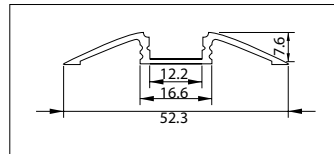

- Opbouw aluminium LED profiel
- Gemaakt van geanodiseerd aluminium
- Zorgt zowel voor mechanische bescherming als koeling van de LED's
- Verkrijgbaar in lengtes van 1 en 2 meter
- Beschikbaar met transparante, semi-transparante of melkwitte lens
- Lens gemaakt uit UV-bestendig geëxtrudeerd polycarbonaat
- Eindkappen apart te bestellen

Toepassingsgebieden: vloerverlichting, interieurbouw, accentverlichting, tentoonstellingen, etc.

- Surface mounted LED aluminum profile
- Made of anodized aluminum
- Next to the mechanical protection, the aluminum LED profile also provides sufficient cooling for the LEDs
- Available in lengths of 1 and 2 meter with transparent, semi-transparent or milky white lens which is made of UV-resistant extruded polycarbonate
- End caps can be ordered separately

Applications: floor lighting, interior design, accent lighting, exhibitions, etc.

4629015/ ..

Lenskleur Lens color

- 0: Transparante lens, 1 meter
  Transparent lens, 1 meter
- 1: Melkwitte lens, 1 meter
  Milky white lens, 1 meter
- 2: Semi-transparante lens, 1 meter
  Semi-transparent lens, 1 meter
- 3: Transparante lens, 2 meter
  Transparent lens, 2 meter
- 4: Melkwitte lens, 2 meter
  Milky white lens, 2 meter
- 5: Semi-transparante lens, 2 meter
  Semi-transparent lens, 2 meter