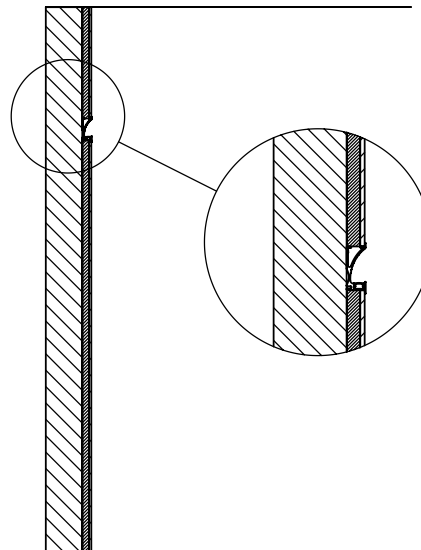

Toepassing: aanlichten van een plafond
Application: Illuminating a ceiling