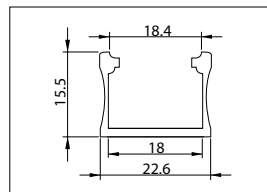

46290176

Slim Line wide 15 mm

Opbouw

Surface mount

IP20 

- Opbouw aluminium LED profiel
- Gemaakt van geanodiseerd aluminium
- Zorgt zowel voor mechanische bescherming als koeling van de LED's
- Verkrijgbaar in lengtes van 1 en 2 meter
- Beschikbaar met transparante of melkwitte lens
- Lens gemaakt uit UV-bestendig geëxtrudeerd polycarbonaat
- Eindkappen en montagebeugels separaat te bestellen