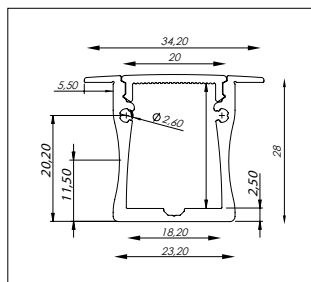

- Inbouw aluminium LED profiel
- Uitermate geschikt voor koeling van LED strips met vermogens > 15W/m
- Gemaakt van geanodiseerd aluminium
- Zorgt zowel voor mechanische bescherming als koeling van de LED's
- Verkrijgbaar in lengtes van 1 en 2 meter
- Beschikbaar met transparante of melkwitte lens
- Lens gemaakt uit UV-bestendig geëxtrudeerd polycarbonaat
- Eindkappen apart te bestellen

Toepassingsgebieden: keukenkasten, interieurbouw, accentverlichting, winkelplanken, tentoonstellingen.

- Recessed mounted LED aluminum profile
- Ideally suited for cooling of LED strips with power > 15W/m
- Made of anodized aluminum
- Next to the mechanical protection, the aluminum LED profile also provides sufficient cooling for the LEDs
- Available in lengths of 1 and 2 meter with transparent or milky white lens which is made of UV-resistant extruded polycarbonate
- Aluminium end caps and mounting brackets can be ordered separately

Applications: kitchen cabinets, interior design, accent lighting, store shelves, exhibitions, etc.

4629033/ ..

Lenskleur

Lens color

- 0: Transparante lens, 1 meter
  Transparent lens, 1 meter
- 1: Melkwitte lens, 1 meter
  Milky white lens, 1 meter
- 2: Transparante lens, 2 meter
  Transparent lens, 2 meter
- 3: Melkwitte lens, 2 meter
  Milky white lens, 2 meter

Accessoires (Accessories)

46290334

IP20