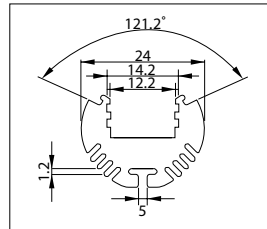

ALU-Round, opbouw (surface mount)

ALU-Round ø 24 mm

Opbouw

Surface mount

IP20 

- Opbouw aluminium LED profiel
- Gemaakt van geanodiseerd aluminium
- Zorgt zowel voor mechanische bescherming als koeling van de LED's
- Verkrijgbaar in lengtes van 1 en 2 meter
- Beschikbaar met transparante of melkwhite lens
- Lens gemaakt uit UV-bestendig geëxtrudeerd polycarbonaat
- Aluminium eindkappen en montagebeugels apart te bestellen