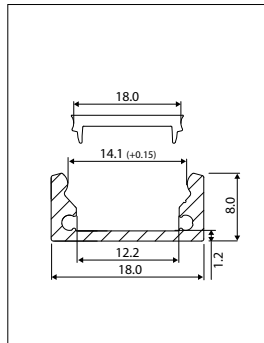

ALUMINIUM TOP LINE LED PROFIELEN (TOP LINE ALUMINUM LED PROFILES)

Top Line, opbouw (surface mount)

Top Line 8 mm

Opbouw

Surface mount

- Opbouw aluminium LED profiel uit geëxtrudeerd aluminium met **apart** te bestellen lens
- Zorgt zowel voor mechanische bescherming als koeling van de LED's
- Leverbaar in geanodiseerde, wit (RAL of zwart gelakte uitvoering
- Beschikbaar met transparante en melkwhite lens uit UV-bestendig geëxtrudeerd polycarbonaat
- Leverbaar in lengtes van 2 m, 3 m of 5 m
- Lenzen en eindkappen apart te bestellen

Toepassingsgebieden: kooftverlichting, interieurbouw, winkelpanken, tentoonstellingen, etc.

- Surface mount aluminum LED profile with **separately** to be ordered lens
- Made of extruded aluminum
- Provides both mechanical protection and cooling of the LEDs
- Available in anodized, white or black lacquered version
- Available with transparent and milky white lens
- Lens made of UV-resistant extruded polycarbonate
- Available in lengths of 2 m, 3 m to 5 m
- Lenses and end caps to be ordered separately

Applications: cove lighting, interior design, shop shelves, exhibitions, etc.

4629133/ .. **vanaf € 12 from**

Aluminium profiel
Aluminum profile

0: Geanodiseerd, 2 meter Anodized, 2 meter	€ 12
1: Wit (RAL9003), 2 meter White (RAL9003), 2 meter	€ 17
2: Zwart (RAL9005), 2 meter Black (RAL9005), 2 meter	€ 17
3: Geanodiseerd, 3 meter Anodized, 3 meter	€ 17
4: Wit (RAL9003), 3 meter White (RAL9003), 3 meter	€ 23
5: Zwart (RAL9005), 3 meter Black (RAL9005), 3 meter	€ 23
6: Geanodiseerd, 5 meter Anodized, 5 meter	€ 39
7: Wit (RAL9003), 5 meter White (RAL9003), 5 meter	€ 44
8: Zwart (RAL9005), 5 meter Black (RAL9005), 5 meter	€ 44

Lenzen (Lenses)

4629137x vanaf (from) € 12

Accessoires (Accessories)