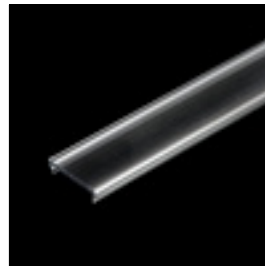

Toepassingsgebieden: koofterverlichting, interieurbouw, winkelplanken, tentoonstellingen, etc.

- Surface mount aluminum LED profile with **separately** to be ordered lens
- Made of extruded aluminum
- Provides both mechanical protection and cooling of the LEDs
- Available in anodized, white or black lacquered version
- Available with transparent and milky white lens
- Lens made of UV-resistant extruded polycarbonate
- Available in lengths of 2 m, 3 m to 5 m
- Lenses and end caps to be ordered separately

Applications: cove lighting, interior design, shop shelves, exhibitions, etc.

4629130/ .. **vanaf € 25 from**

Aluminium profiel
Aluminum profile

0: Geanodiseerd, 2 meter Anodized, 2 meter	€ 25
1: Wit (RAL9003), 2 meter White (RAL9003), 2 meter	€ 32
2: Zwart (RAL9005), 2 meter Black (RAL9005), 2 meter	€ 32
3: Geanodiseerd, 3 meter Anodized, 3 meter	€ 39
4: Wit (RAL9003), 3 meter White (RAL9003), 3 meter	€ 44
5: Zwart (RAL9005), 3 meter Black (RAL9005), 3 meter	€ 44
6: Geanodiseerd, 5 meter Anodized, 5 meter	€ 89
7: Wit (RAL9003), 5 meter White (RAL9003), 5 meter	€ 89
8: Zwart (RAL9005), 5 meter Black (RAL9005), 5 meter	€ 99

Lenzen (Lenses)

Transparante lens
Transparent lens

4629131x vanaf (from) € 14

Accessoires (Accessories)