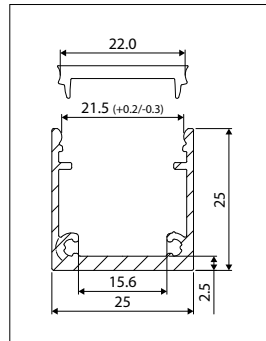

Melkwhite lens
Milky white lens

4629137x vanaf (from) € 12

CE IP20

5 JAAR GARANTIE
YEARS WARRANTY

Top Line 25 mm

Opbouw

Surface mount

- Opbouw aluminium LED profiel uit geëxtrudeerd aluminium met **apart** te bestellen lens
- Zorgt zowel voor mechanische bescherming als koeling van de LED's
- Leverbaar in geanodiseerde, wit of zwart gelakte uitvoering
- Beschikbaar met transparante en melkwhite lens uit UV-bestendig geëxtrudeerd polycarbonaat
- Leverbaar in lengtes van 2 m, 3 m of 5 m
- Lenzen en eindkappen apart te bestellen