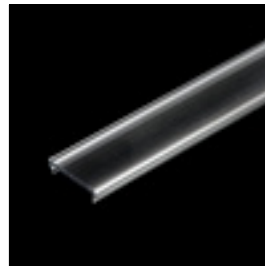

Toepassingsgebieden: kooftverlichting, interieurbouw, winkelplanken, tentoonstellingen, etc.

- Surface mount aluminum LED profile with **separately** to be ordered lens
- Made of extruded aluminum
- Provides both mechanical protection and cooling of the LEDs
- Available in anodized, white or black lacquered version
- Available with transparent and milky white lens
- Lens made of UV-resistant extruded polycarbonate
- Available in lengths of 2 m, 3 m to 5 m
- Lenses and end caps to be ordered separately

Applications: cove lighting, interior design, shop shelves, exhibitions, etc.

4629135/ .. **vanaf € 15 from**

Aluminium profiel
Aluminum profile

0: Geanodiseerd, 2 meter Anodized, 2 meter	€ 15
1: Wit (RAL9003), 2 meter White (RAL9003), 2 meter	€ 19
2: Zwart (RAL9005), 2 meter Black (RAL9005), 2 meter	€ 19
3: Geanodiseerd, 3 meter Anodized, 3 meter	€ 27
4: Wit (RAL9003), 3 meter White (RAL9003), 3 meter	€ 32
5: Zwart (RAL9005), 3 meter Black (RAL9005), 3 meter	€ 32
6: Geanodiseerd, 5 meter Anodized, 5 meter	€ 59
7: Wit (RAL9003), 5 meter White (RAL9003), 5 meter	€ 65
8: Zwart (RAL9005), 5 meter Black (RAL9005), 5 meter	€ 65

Lenzen (Lenses)

Transparante lens
Transparent lens

4629137x vanaf (from) € 12

Accessoires (Accessories)