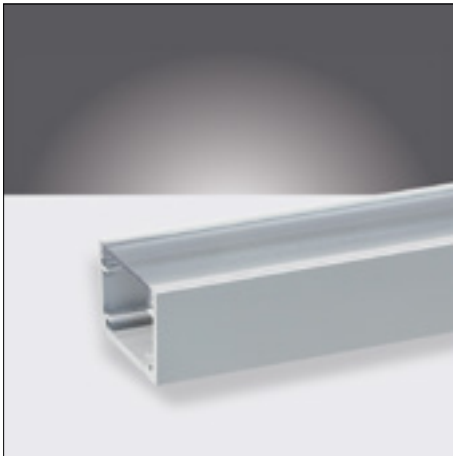

Toepassingsgebieden: kooftverlichting, interieurbouw, winkelplanken, tentoonstellingen, etc.

- Surface mount aluminum LED profile with **separately** to be ordered lens
- Made of extruded aluminum
- Provides both mechanical protection and cooling of the LEDs
- Available in anodized, white or black lacquered version
- Available with transparent and milky white lens
- Lens made of UV-resistant extruded polycarbonate
- Available in lengths of 2 m, 3 m to 5 m
- Lenses and end caps to be ordered separately

Melkwhite lens
Milky white lens

4629137x vanaf (from) € 12

CE IP20

5 JAAR GARANTIE
YEARS WARRANTY

Top Line 25 mm

Opbouw

Surface mount

- Opbouw aluminium LED profiel uit geëxtrudeerd aluminium met **apart** te bestellen lens
- Zorgt zowel voor mechanische bescherming als koeling van de LED's
- Leverbaar in geanodiseerde, wit of zwart gelakte uitvoering
- Beschikbaar met transparante en melkwhite lens uit UV-bestendig geëxtrudeerd polycarbonaat
- Leverbaar in lengtes van 2 m, 3 m of 5 m
- Lenzen en eindkappen apart te bestellen