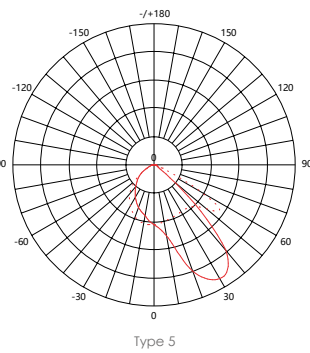

TOEPASSINGSGBIEDEN:
WIJKONTSLUITING WEGEN,
DOORGAANDE WEGEN,
FIETS-/VOETPADEN,
BEDRIJVENTERREINEN,
PARKEERPLAATSEN, ETC

APPLICATIONS: ROAD DISTRICTS,
MAIN ROADS, BICYCLE /
PEDESTRIAN PATHS, BUSINESS
PARKS, PARKING LOTS, ETC.

**ZEER BREED TOEPASBAAR LED ARMATUUR,
WAARBIJ HET VERTROUWDE DESIGN IN EEN
HEDENDAAGS JASJE IS GESTOKEN.**

WIDE APPLICABLE LED FIXTURE WHICH IS A PERFECT
SUCCESSOR FOR THE WELL KNOWN CASE DESIGN FIXTURE.

KENMERKEN (FEATURES)

- Aangemonteerd snoer
- Standaard incl. dimregime
- Gereedschapsloos te monteren

- Pre-assembled cable
- Dimregime standard included
- Tool-free mounting

CE IP66 ROHS LED

**VOORRAADARTIKEL
ITEM IN STOCK**

**5 JAAR GARANTIE
YEARS WARRANTY**