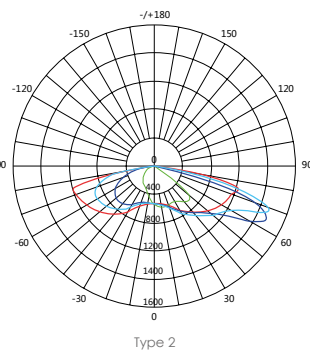

TOEPASSINGSGBIEDEN:
WIJKONTSLUITING WEGEN,
DOORGAANDE WEGEN,
FIETS-/VOETPADEN,
BEDRIJVENTERREINEN,
PARKEERPLAATSEN, ETC

APPLICATIONS: ROAD DISTRICTS,
MAIN ROADS, BICYCLE /
PEDESTRIAN PATHS, BUSINESS
PARKS, PARKING LOTS, ETC.

**ZEER BREED TOEPASBAAR LED ARMATUUR,
WAARBIJ HET VERTROUWDE DESIGN IN EEN
HEDENDAAGS JASJE IS GESTOKEN.**

WIDE APPLICABLE LED FIXTURE WHICH IS A PERFECT
SUCCESSOR FOR THE WELL KNOWN CASE DESIGN FIXTURE.

KENMERKEN (FEATURES)

- Aangemonteerd snoer
- Standaard incl. dimregime
- Gereedschapsloos te monteren

- Pre-assembled cable
- Dimregime standard included
- Tool-free mounting

CE IP66 ROHS LED

**VOORRAADARTIKEL
ITEM IN STOCK**

**5 JAAR GARANTIE
YEARS WARRANTY**