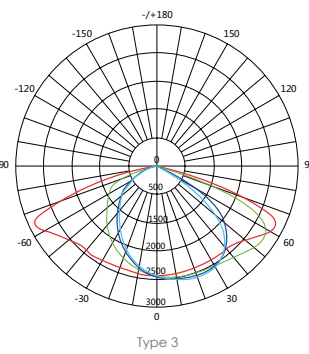

TOEPASSINGSGBIEDEN:
WIJKONTSLUITING WEGEN,
DOORGAANDE WEGEN,
FIETS-/VOETPADEN,
BEDRIJVENTERREINEN,
PARKEERPLAATSEN, ETC

APPLICATIONS: ROAD DISTRICTS,
MAIN ROADS, BICYCLE /
PEDESTRIAN PATHS, BUSINESS
PARKS, PARKING LOTS, ETC.

**ZEER BREED TOEPASBAAR LED ARMATUUR,
WAARBIJ HET VERTROUWDE DESIGN IN EEN
HEDENDAAGS JASJE IS GESTOKEN.**

WIDE APPLICABLE LED FIXTURE WHICH IS A PERFECT
SUCCESSOR FOR THE WELL KNOWN CASE DESIGN FIXTURE.

KENMERKEN (FEATURES)

- Aangemonteerd snoer
- Standaard incl. dimregime
- Gereedschapsloos te monteren

- Pre-assembled cable
- Dimregime standard included
- Tool-free mounting

CE IP66 ROHS LED

**VOORRAADARTIKEL
ITEM IN STOCK**

**5 JAAR GARANTIE
YEARS WARRANTY**