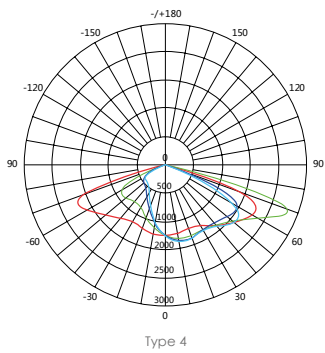

TOEPASSINGSGBIEDEN:
WIJKONTSLUITING WEGEN,
DOORGAANDE WEGEN,
FIETS-/VOETPADEN,
BEDRIJVENTERREINEN,
PARKEERPLAATSEN, ETC

APPLICATIONS: ROAD DISTRICTS,
MAIN ROADS, BICYCLE /
PEDESTRIAN PATHS, BUSINESS
PARKS, PARKING LOTS, ETC.

**ZEER BREED TOEPASBAAR LED ARMATUUR,
WAARBIJ HET VERTROUWDE DESIGN IN EEN
HEDENDAAGS JASJE IS GESTOKEN.**

WIDE APPLICABLE LED FIXTURE WHICH IS A PERFECT
SUCCESSOR FOR THE WELL KNOWN CASE DESIGN FIXTURE.

KENMERKEN (FEATURES)

- Aangemonteerd snoer
- Standaard incl. dimregime
- Gereedschapsloos te monteren

- Pre-assembled cable
- Dimregime standard included
- Tool-free mounting

CE IP66 ROHS LED

**VOORRAADARTIKEL
ITEM IN STOCK**

**5 JAAR GARANTIE
YEARS WARRANTY**