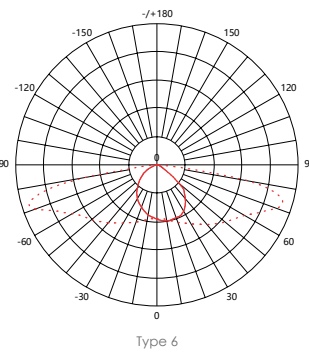

TOEPASSINGSGBIEDEN:
WIJKONTSLUITING WEGEN,
DOORGAANDE WEGEN,
FIETS-/VOETPADEN,
BEDRIJVENTERREINEN,
PARKEERPLAATSEN, ETC

APPLICATIONS: ROAD DISTRICTS,
MAIN ROADS, BICYCLE /
PEDESTRIAN PATHS, BUSINESS
PARKS, PARKING LOTS, ETC.

**ZEER BREED TOEPASBAAR LED ARMATUUR,
WAARBIJ HET VERTROUWDE DESIGN IN EEN
HEDENDAAGS JASJE IS GESTOKEN.**

WIDE APPLICABLE LED FIXTURE WHICH IS A PERFECT
SUCCESSOR FOR THE WELL KNOWN CASE DESIGN FIXTURE.

KENMERKEN (FEATURES)

- Aangemonteerd snoer
- Standaard incl. dimregime
- Gereedschapsloos te monteren

- Pre-assembled cable
- Dimregime standard included
- Tool-free mounting

CE IP66 ROHS LED

**VOORRAADARTIKEL
ITEM IN STOCK**

**5 JAAR GARANTIE
YEARS WARRANTY**