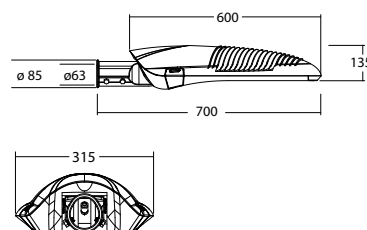

Pro-Vision MIDI