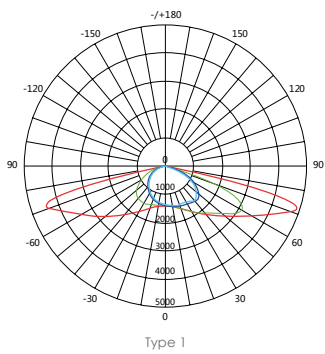

TOEPASSINGSGBIEDEN:
WIJKONTSLUITING WEGEN,
DOORGAANDE WEGEN,
FIETS-/VOETPADEN,
BEDRIJVENTERREINEN,
PARKEERPLAATSEN, ETC

APPLICATIONS: ROAD DISTRICTS,
MAIN ROADS, BICYCLE /
PEDESTRIAN PATHS, BUSINESS
PARKS, PARKING LOTS, ETC.

**ZEER BREED TOEPASBAAR LED ARMATUUR,
WAARBIJ HET VERTROUWDE DESIGN IN EEN
HEDENDAAGS JASJE IS GESTOKEN.**

WIDE APPLICABLE LED FIXTURE WHICH IS A PERFECT
SUCCESSOR FOR THE WELL KNOWN CASE DESIGN FIXTURE.

KENMERKEN (FEATURES)

- Aangemonteerd snoer
- Standaard incl. dimregime
- Gereedschapsloos te monteren

- Pre-assembled cable
- Dimregime standard included
- Tool-free mounting

CE IP66 ROHS LED

**VOORRAADARTIKEL
ITEM IN STOCK**

**5 JAAR GARANTIE
YEARS WARRANTY**