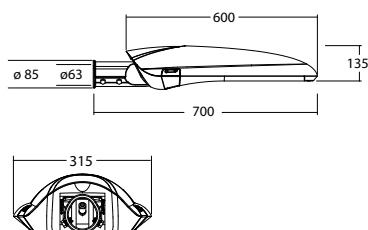

MONTAGE (MOUNTING)

Opzet / opschuifmontage mogelijk in de maatvoeringen 48 mm tot 60 mm (standaard) en 60 mm tot 76 mm (op aanvraag). Standaard verstelbaar - 15 graden tot + 15 graden.
Top and entry mounting available in the dimensions 48 mm to 60 mm (standard) and 60 mm to 76 mm (on request). Standard adjustable - 15 degrees to + 15 degrees.

Op aanvraag leverbaar in andere RAL-kleuren en voorzien van telematica.
Upon request available in different RAL colors or equipped with telematics.

Pro-Vision MINI