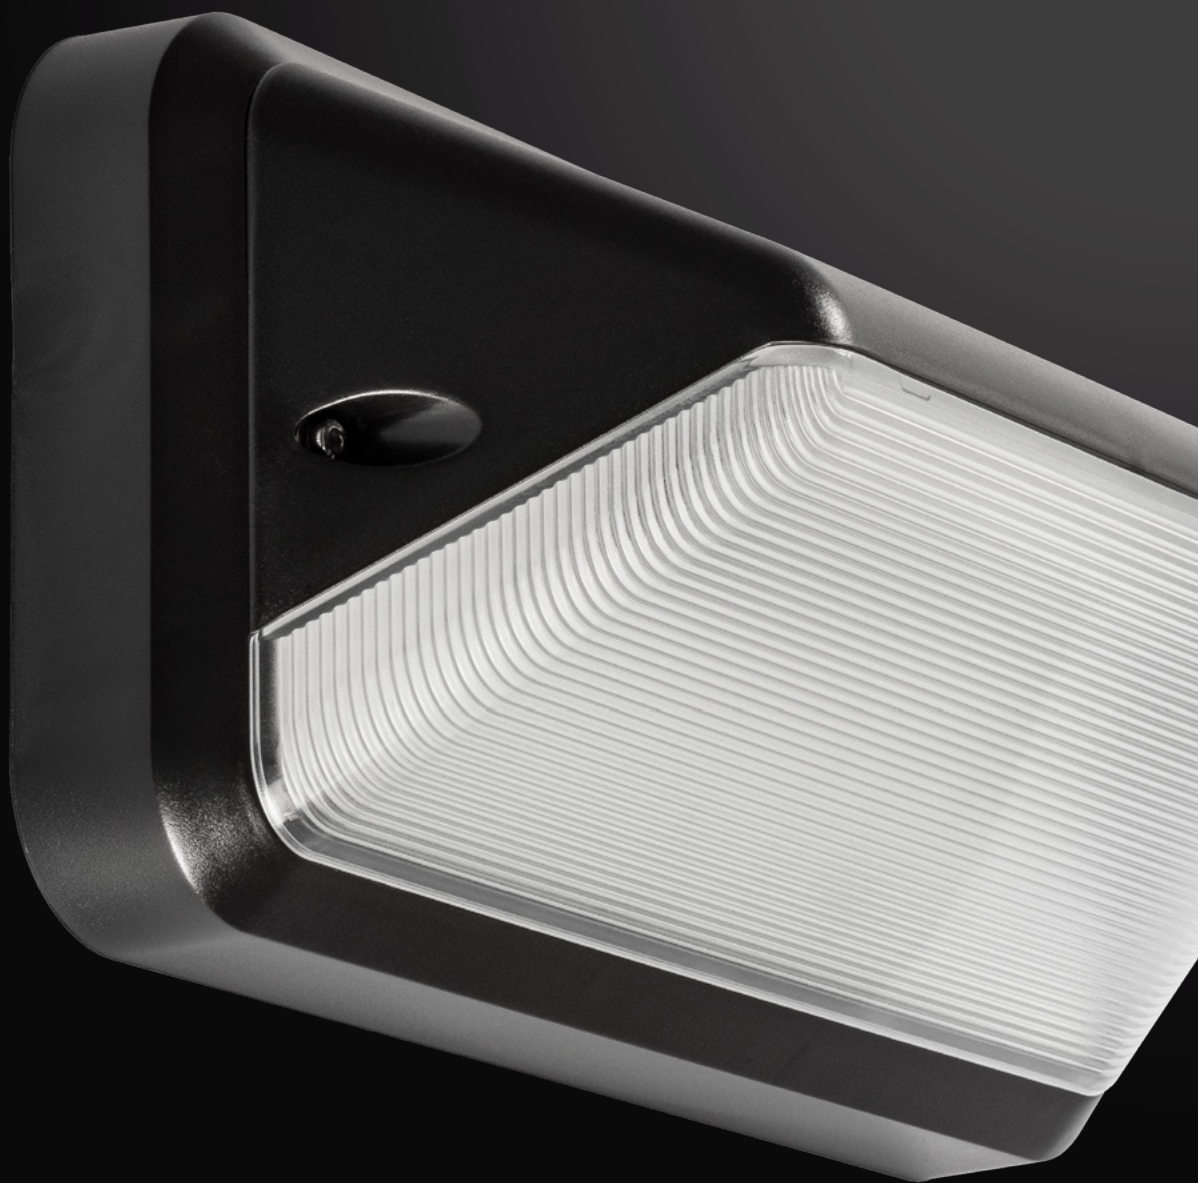

PLUS D'INFORMATIONS
SUR PRO-FIT EN LIGNE:

PROLUMIA®

PROLUMIA BE

Prins Boudewijnlaan 49
2650 EDEGEM
T +32 (0)3 826 99 99
E info@prolumia.be

PROLUMIA NL

Riga 10
2993 LW BARENDRECHT
T +31 (0)180 64 54 00
E info@prolumia.nl

PROLUMIA CZ

Purkyňova 74/2
110 00 PRAHA 1 - NOVÉ MĚSTO
T +420 222 563 003
E info@prolumia.cz

PROLUMIA DE

Heinz-Bäcker-Str. 27
45356 ESSEN
T +49 (0)201 560503 50
E info@prolumia.de

WWW.PROLUMIA.COM