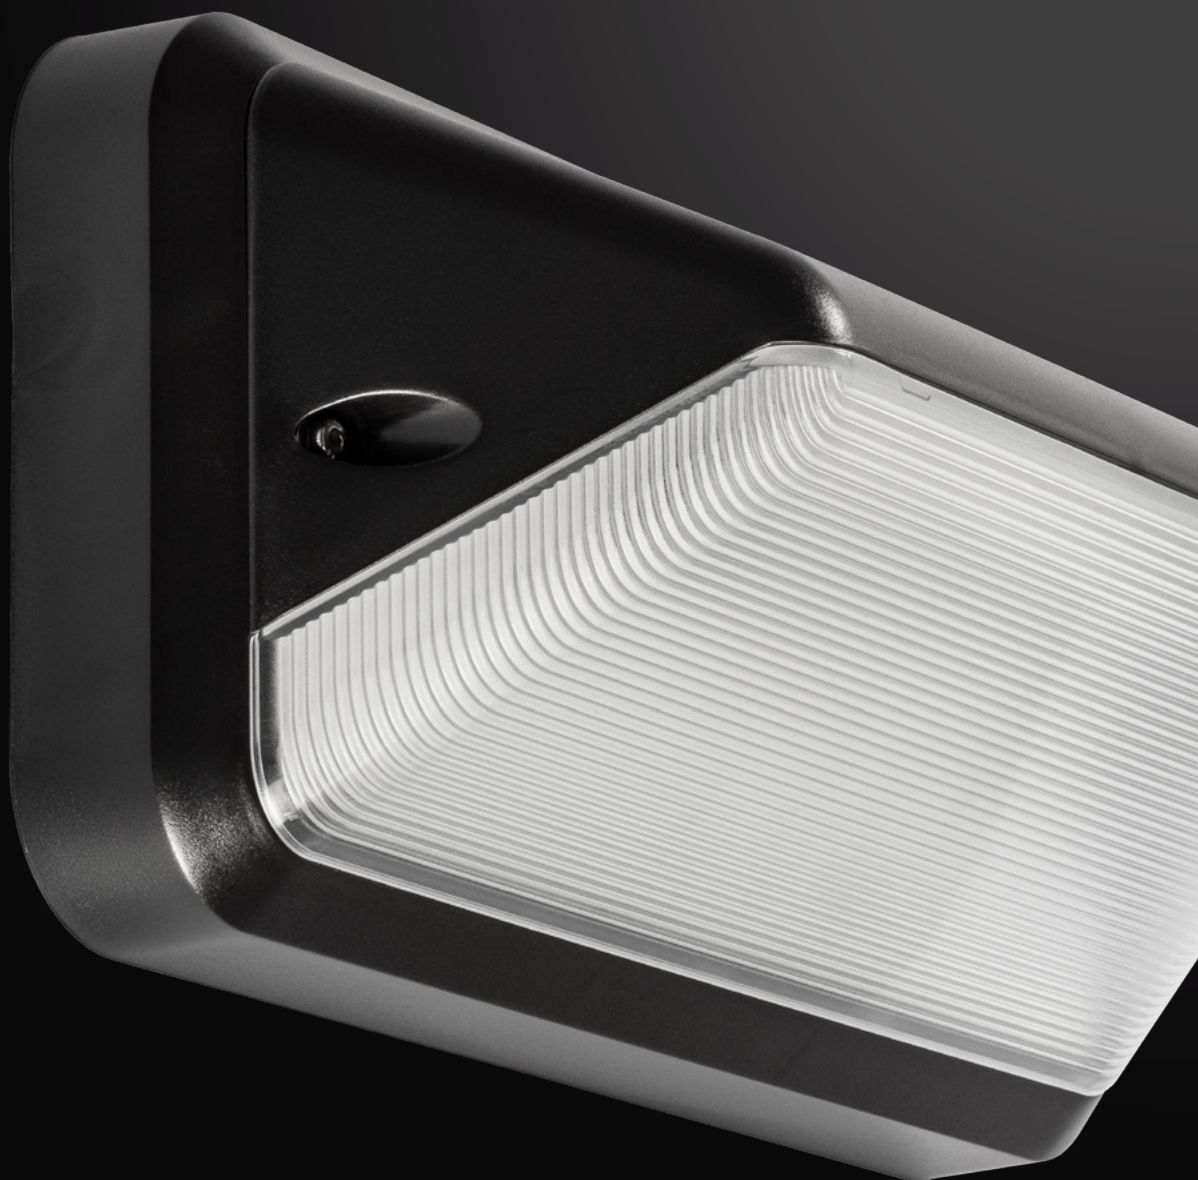

MEER INFO OVER
PRO-FIT ONLINE:

PROLUMIA®

PROLUMIA BE

Prins Boudewijnlaan 49
2650 EDEGEM
T +32 (0)3 826 99 99
E info@prolumia.be

PROLUMIA NL

Riga 10
2993 LW BARENDRECHT
T +31 (0)180 64 54 00
E info@prolumia.nl

PROLUMIA CZ

Purkyňova 74/2
110 00 PRAHA 1 - NOVÉ MĚSTO
T +420 222 563 003
E info@prolumia.cz

PROLUMIA DE

Heinz-Bäcker-Str. 27
45356 ESSEN
T +49 (0)201 560503 50
E info@prolumia.de

WWW.PROLUMIA.COM