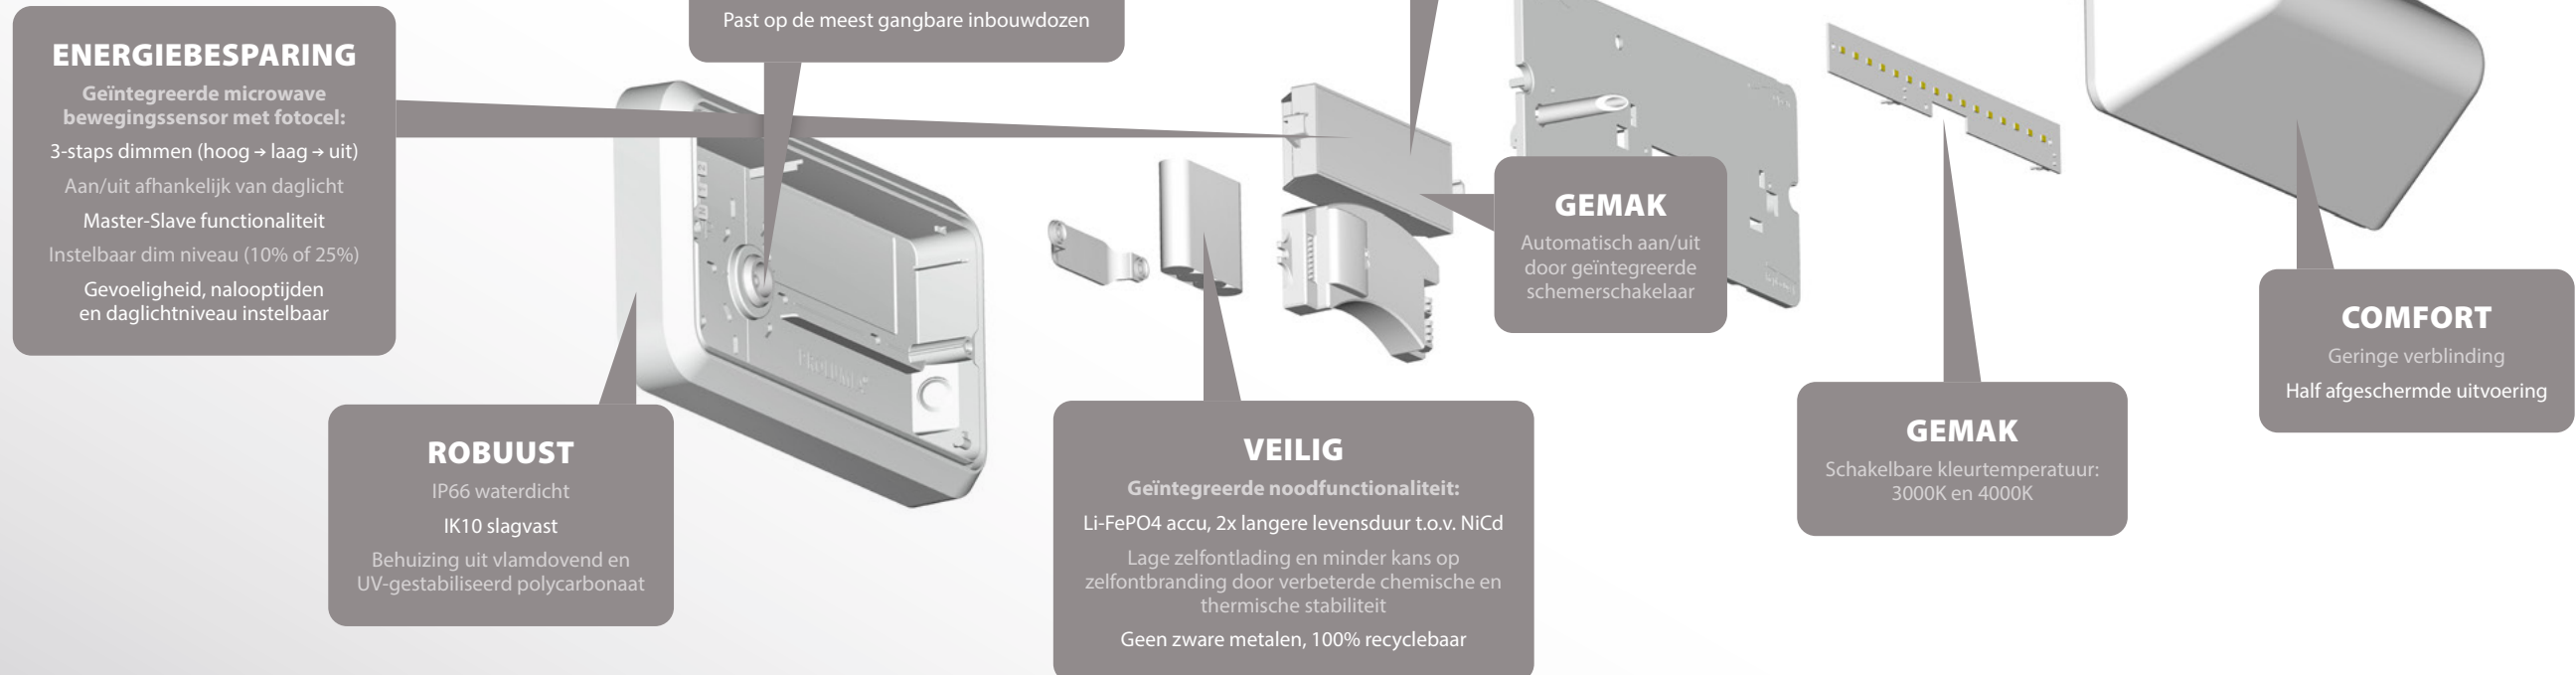

ONGEKENDE MOGELIJKHEDEN EN OPTIONELE FUNCTIES IN ÉÉN ARMATUUR