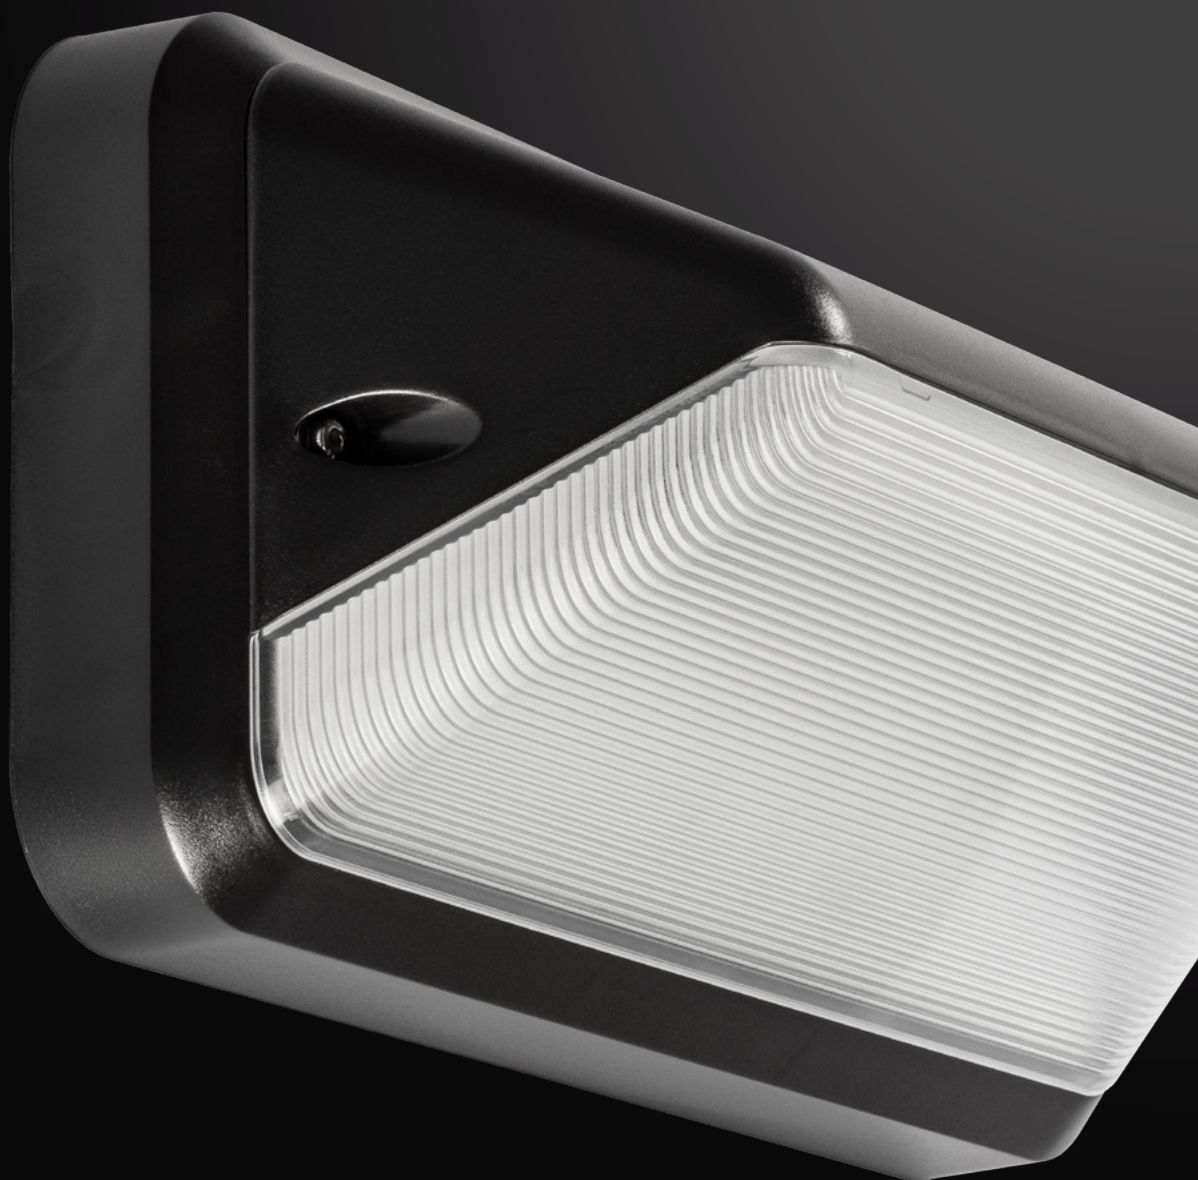

VÍCE INFORMACÍ O
LED PRO-FIT ONLINE:

PROLUMIA®

PROLUMIA CZ

Purkyňova 74/2
110 00 PRAHA 1 - NOVÉ MĚSTO
T +420 222 563 003
E info@prolumia.cz

PROLUMIA NL

Riga 10
2993 LW BARENDRECHT
T +31 (0)180 64 54 00
E info@prolumia.nl

PROLUMIA BE

Prins Boudewijnlaan 49
2650 EDEGEM
T +32 (0)3 826 99 99
E info@prolumia.be

PROLUMIA DE

Heinz-Bäcker-Str. 27
45356 ESSEN
T +49 (0)201 560503 50
E info@prolumia.de

WWW.PROLUMIA.COM