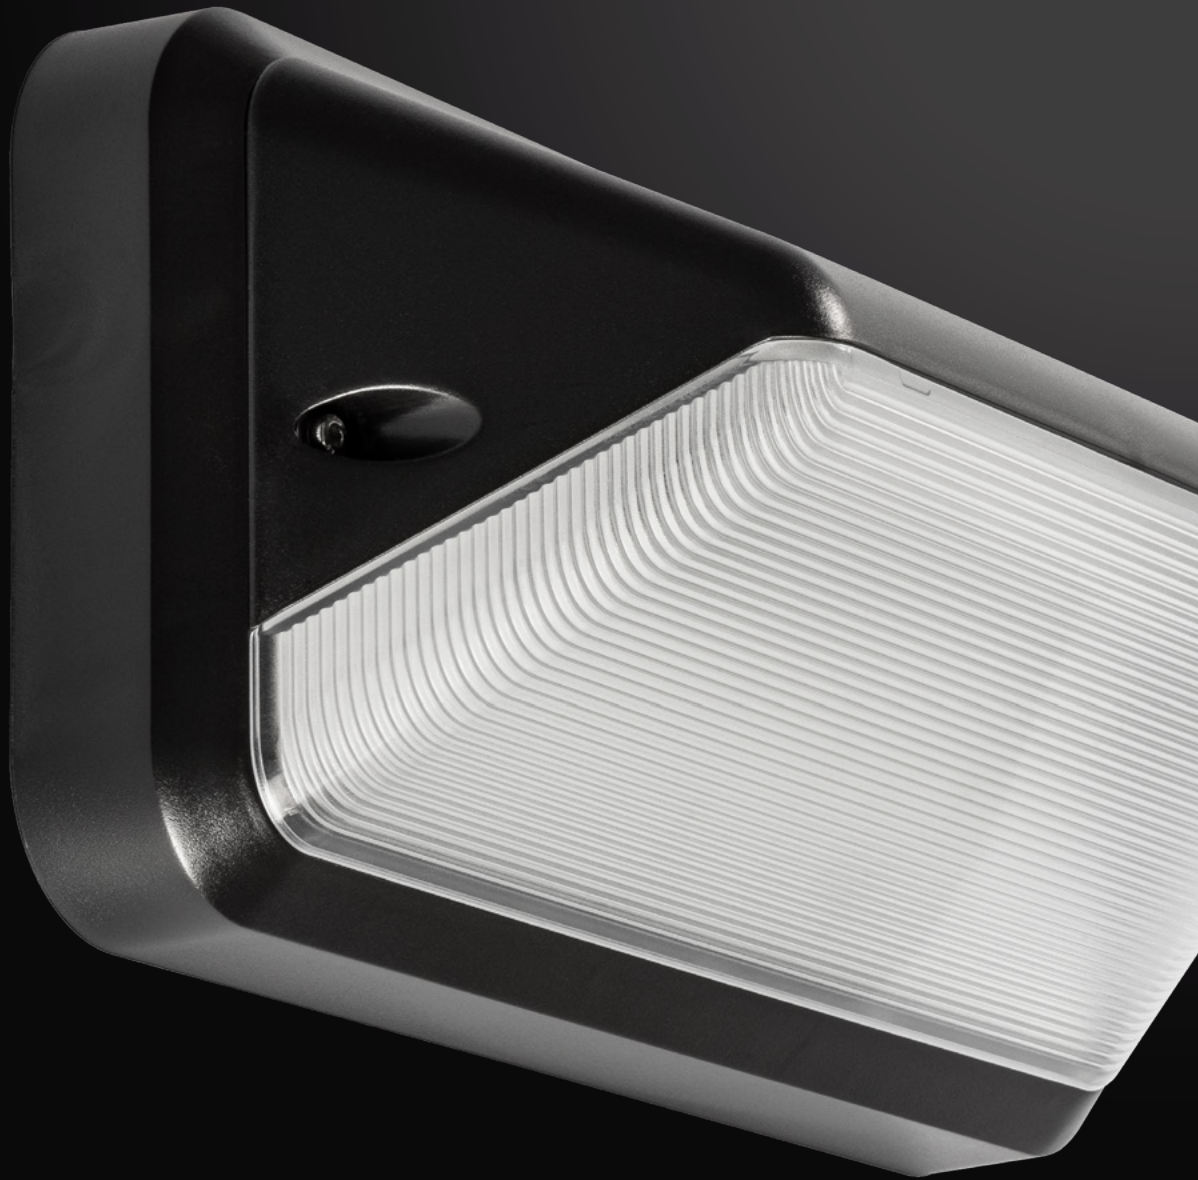

WEITERE INFOS ZU
PRO-FIT ONLINE:

PROLUMIA®

PROLUMIA DE

Heinz-Bäcker-Str. 27
45356 ESSEN
T +49 (0)201 560503 50
E info@prolumia.de

PROLUMIA NL

Riga 10
2993 LW BARENDRECHT
T +31 (0)180 64 54 00
E info@prolumia.nl

PROLUMIA BE

Prins Boudewijnlaan 49
2650 EDEGEM
T +32 (0)3 826 99 99
E info@prolumia.be

PROLUMIA CZ

Purkyňova 74/2
110 00 PRAHA 1 - NOVÉ MĚSTO
T +420 222 563 003
E info@prolumia.cz

WWW.PROLUMIA.COM